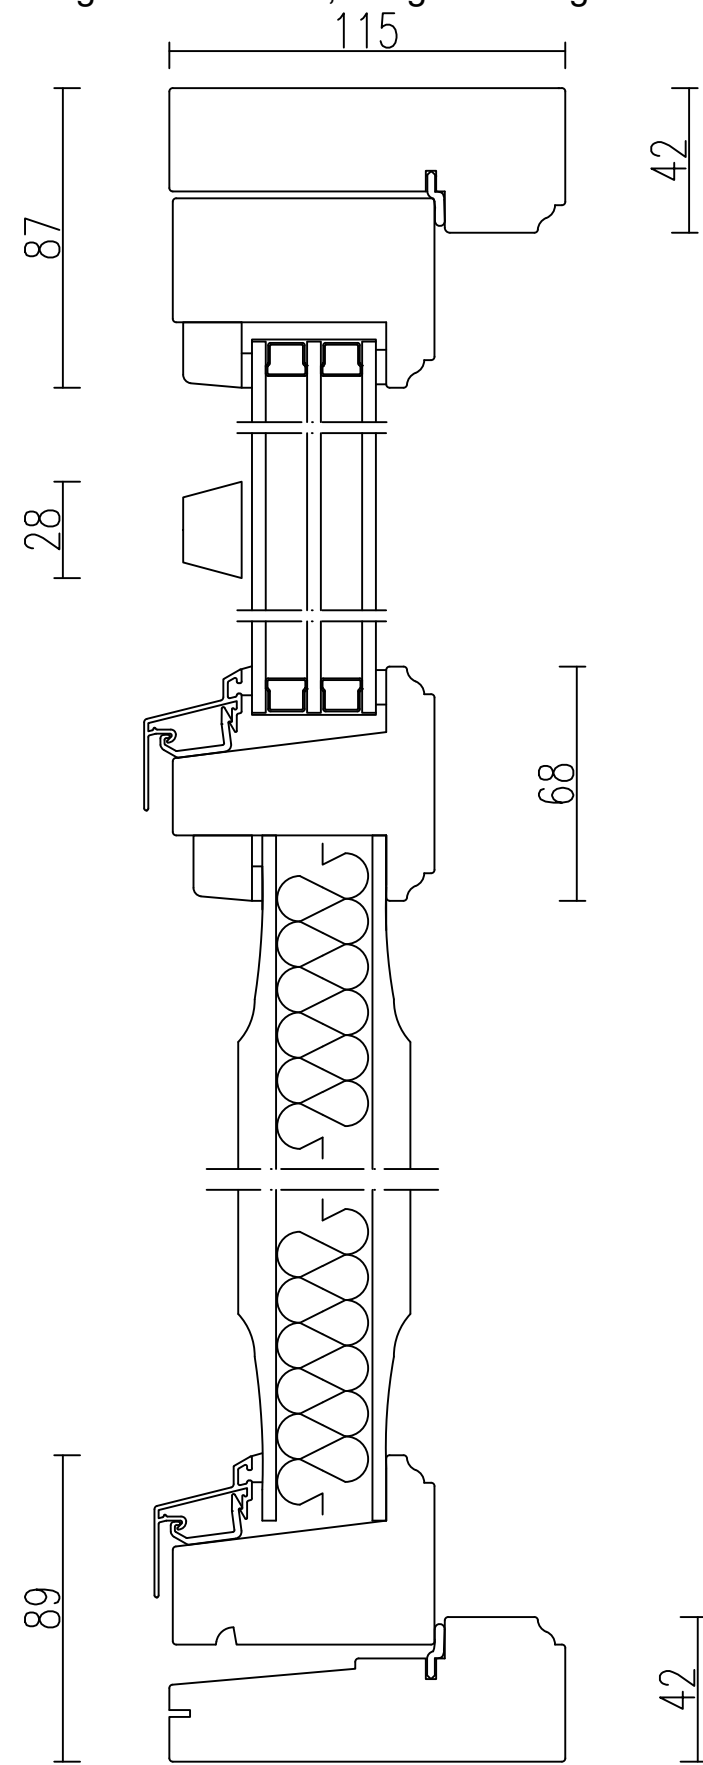

TEDU 30 / TEDUM 30

Isolerglas fönsterdörr, utåtgående 3-glas

VERTIKALSNITT med bröstning och spröjs

HORISONTALSNITT ENKELDÖRR

HORISONTALSNITT PARDÖRR