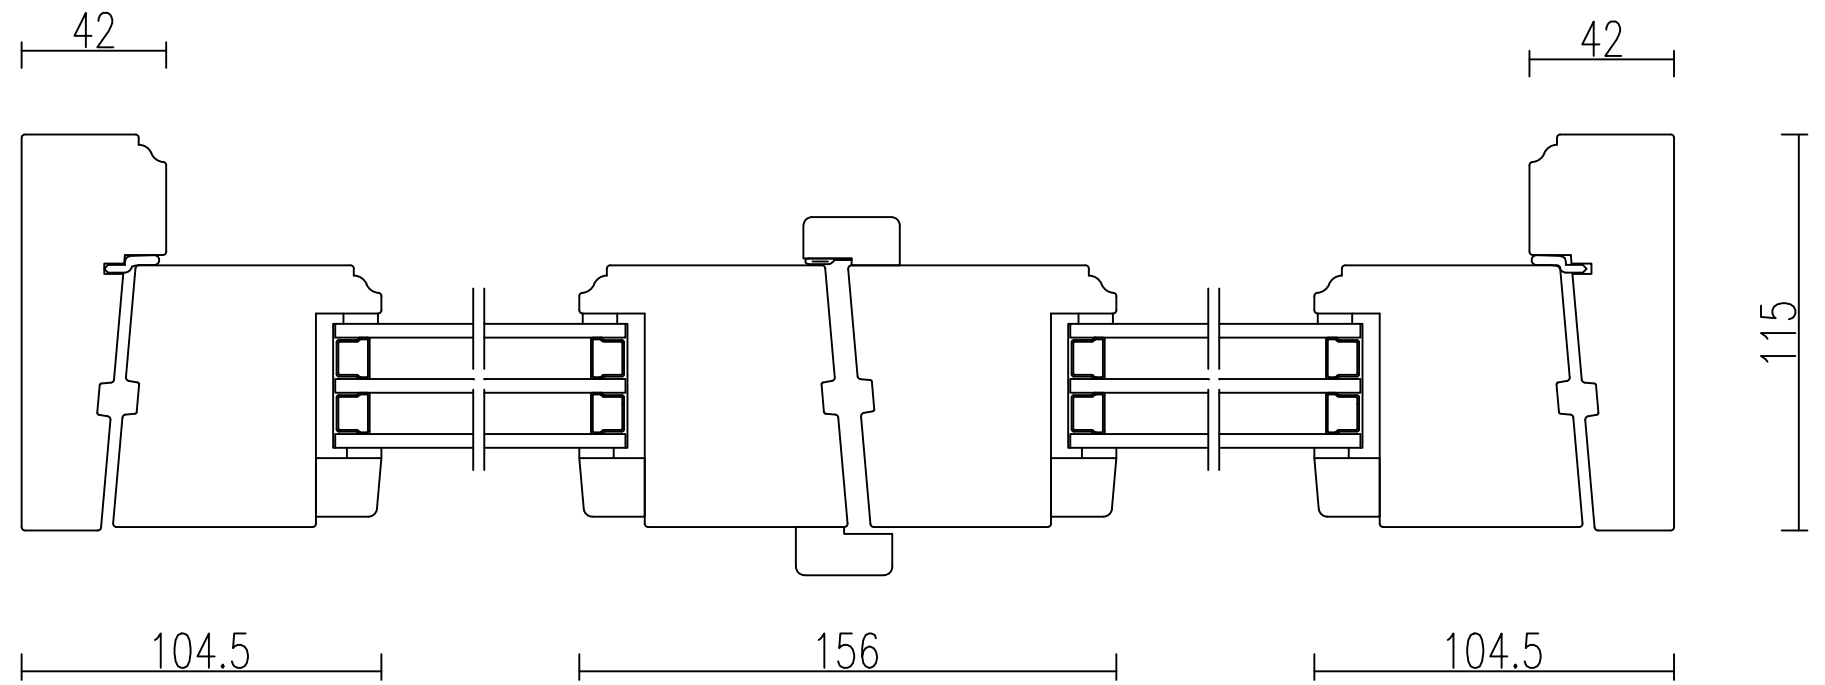

TEDU 30 / TEDUM 30

Isolerglas fönsterdörr, utåtgående 3-glas

VERTIKALSNITT med bröstning och spröjs

HORISONTALSNITT ENKELDÖRR

HORISONTALSNITT PARDÖRR