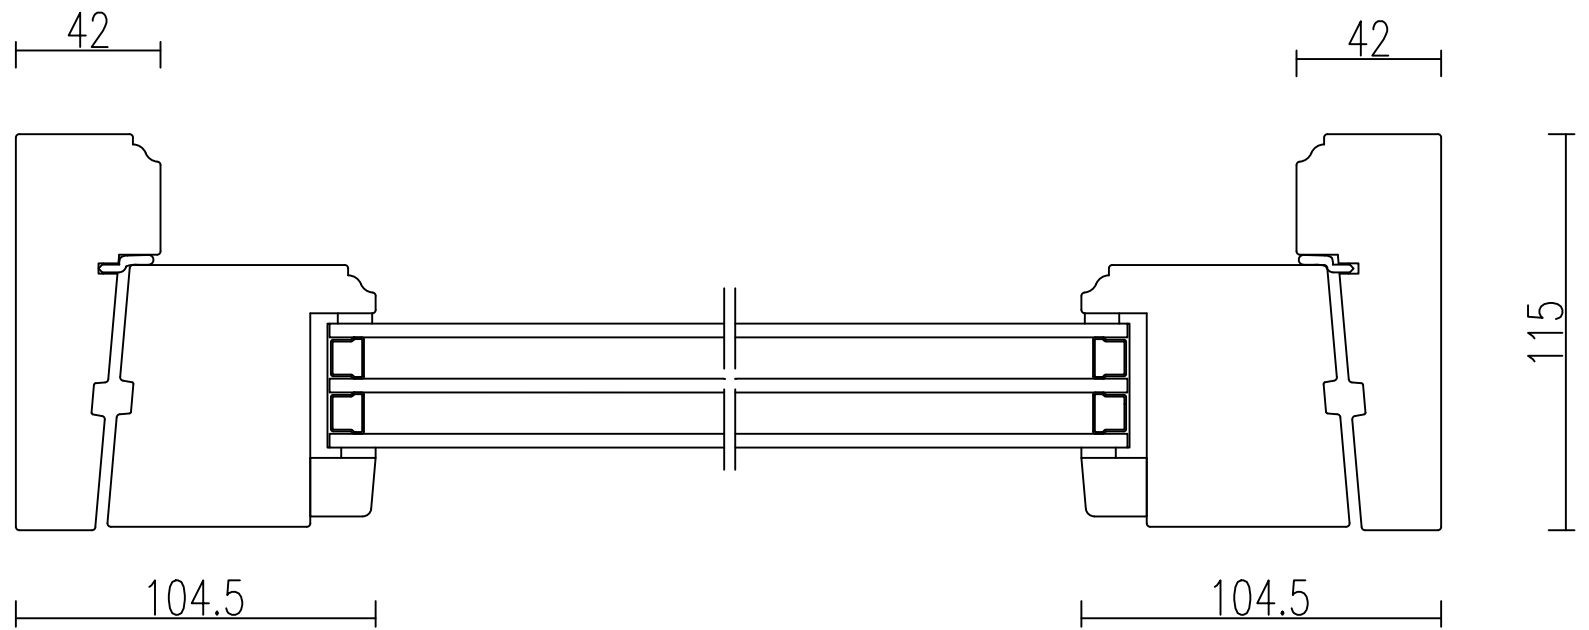

TEDU 30 / TEDUM 30

Isolerglas fönsterdörr, utåtgående 3-glas

VERTIKALSNITT med bröstning och spröjs

HORISONTALSNITT ENKELDÖRR

HORISONTALSNITT PARDÖRR