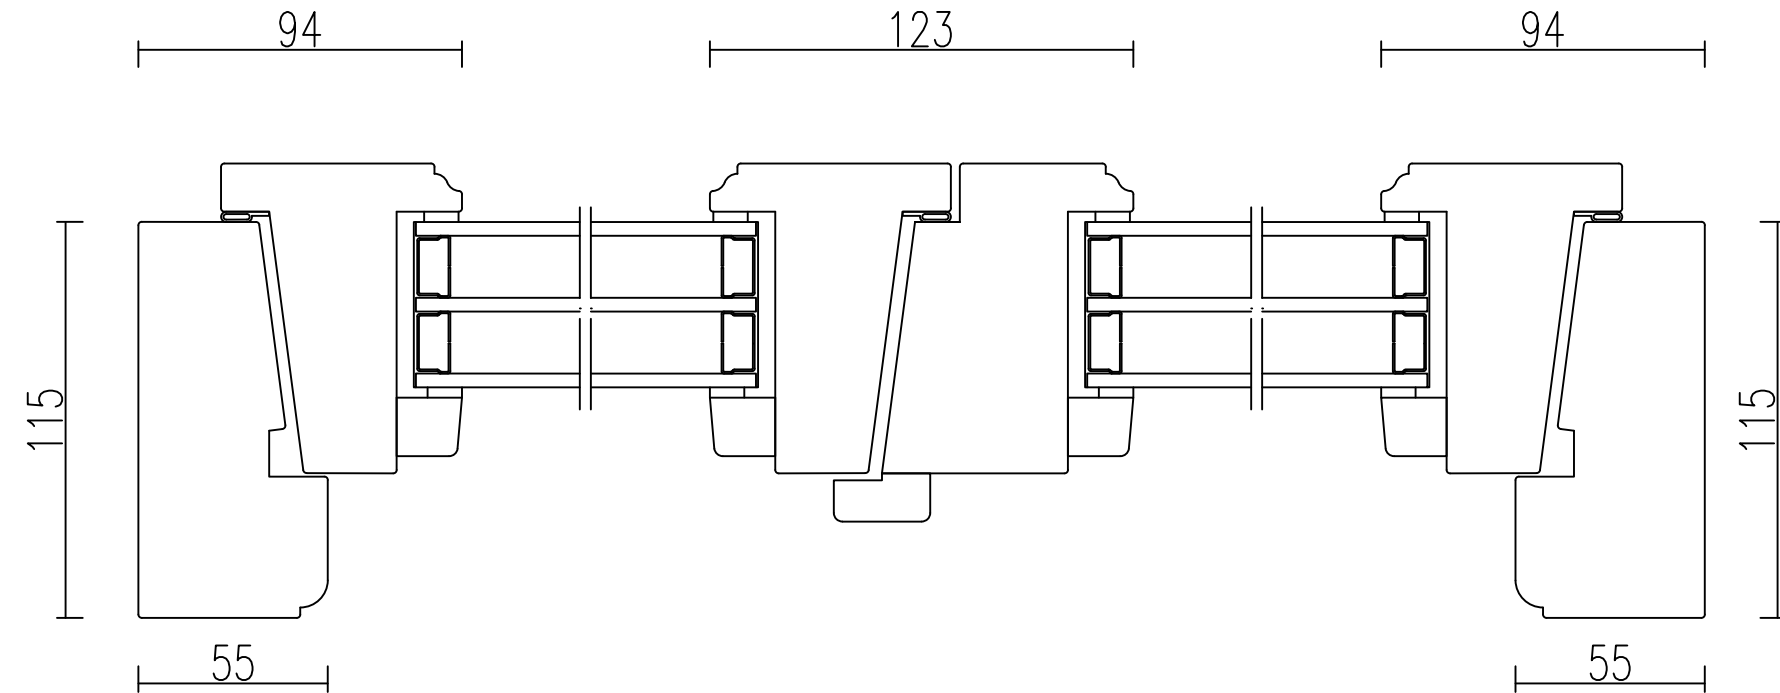

TEFI 30 / TEFIM 30

Isolerglasfönster, inåtgående 3-glas

VERIKALSNITT med tvärpost och spröjs

HORISONTALSNITT med mittpost

HORISONTALSNITT med mötesbågar