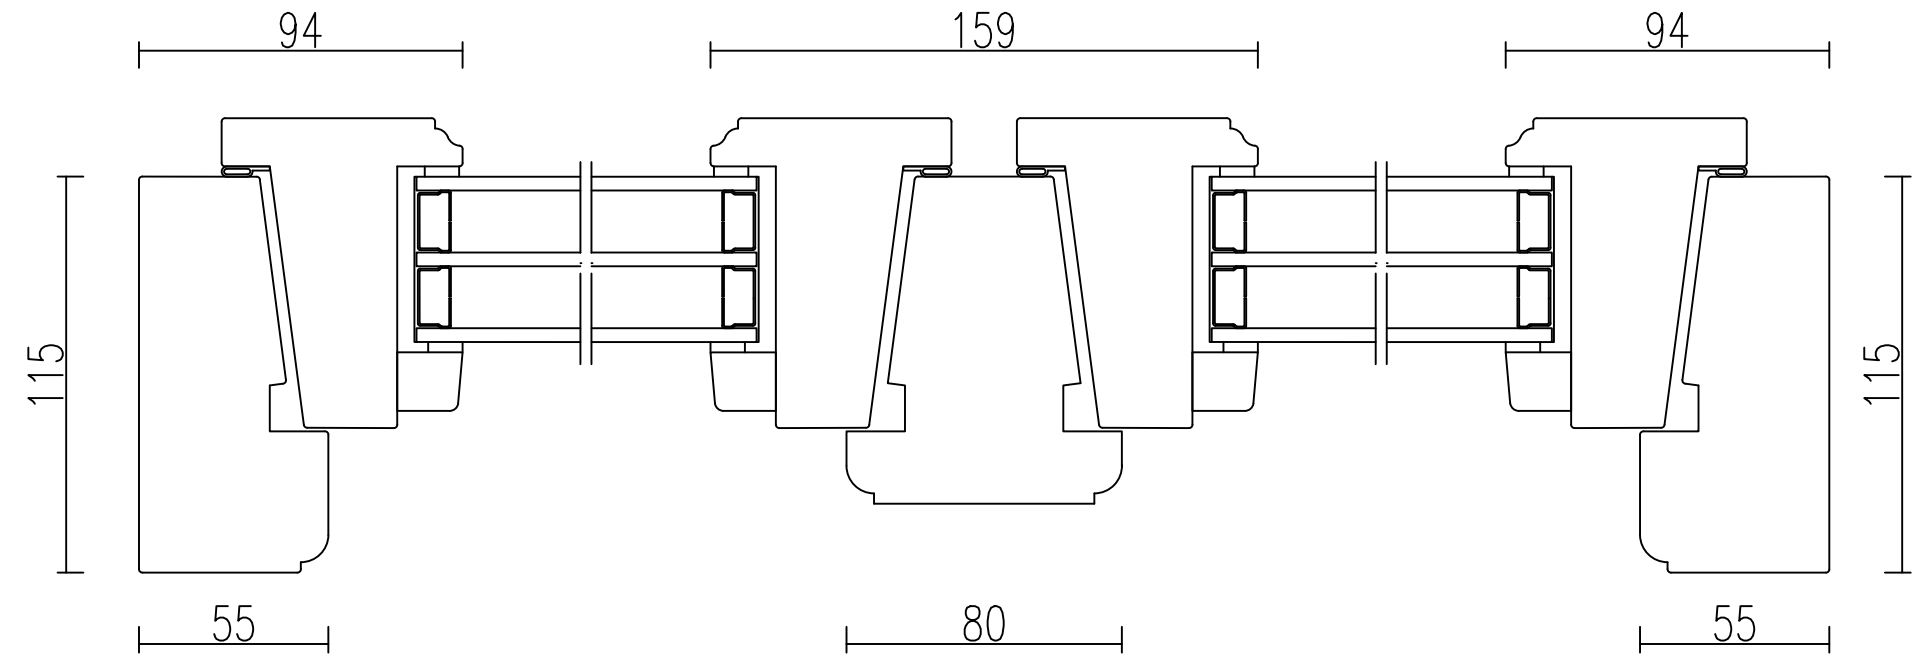

TEFI 30 / TEFIM 30

Isolerglasfönster, inåtgående 3-glas

VERIKALSNITT med tvärpost och spröjs

HORISONTALSNITT med mittpost

HORISONTALSNITT med mötesbågar