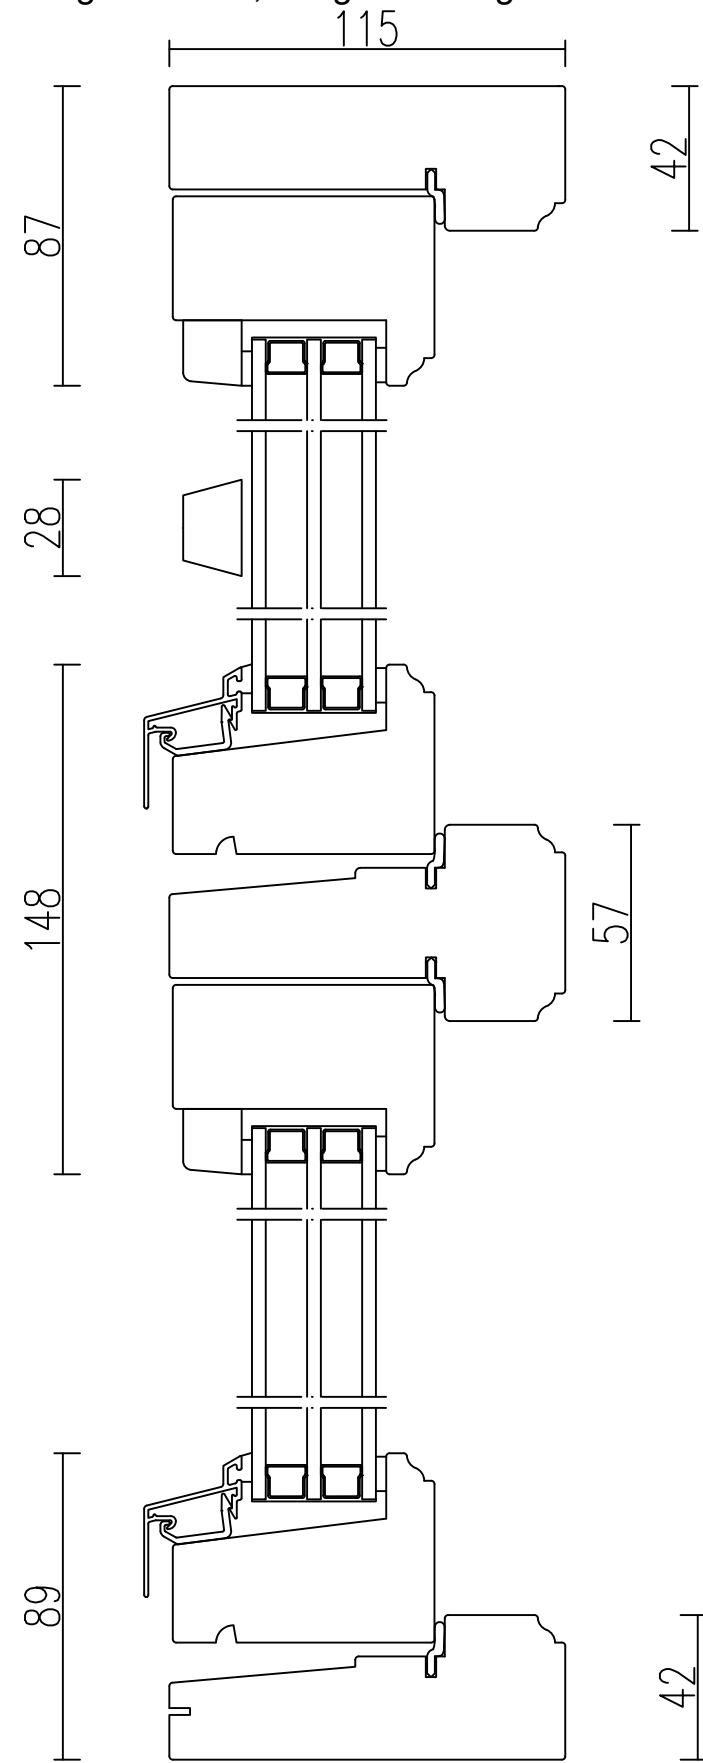

TEFU 30

Isolerglasfönster, utåtgående 3-glas

VERTIKALSNITT med tvärpost

HORISONTALSNITT med mittpost