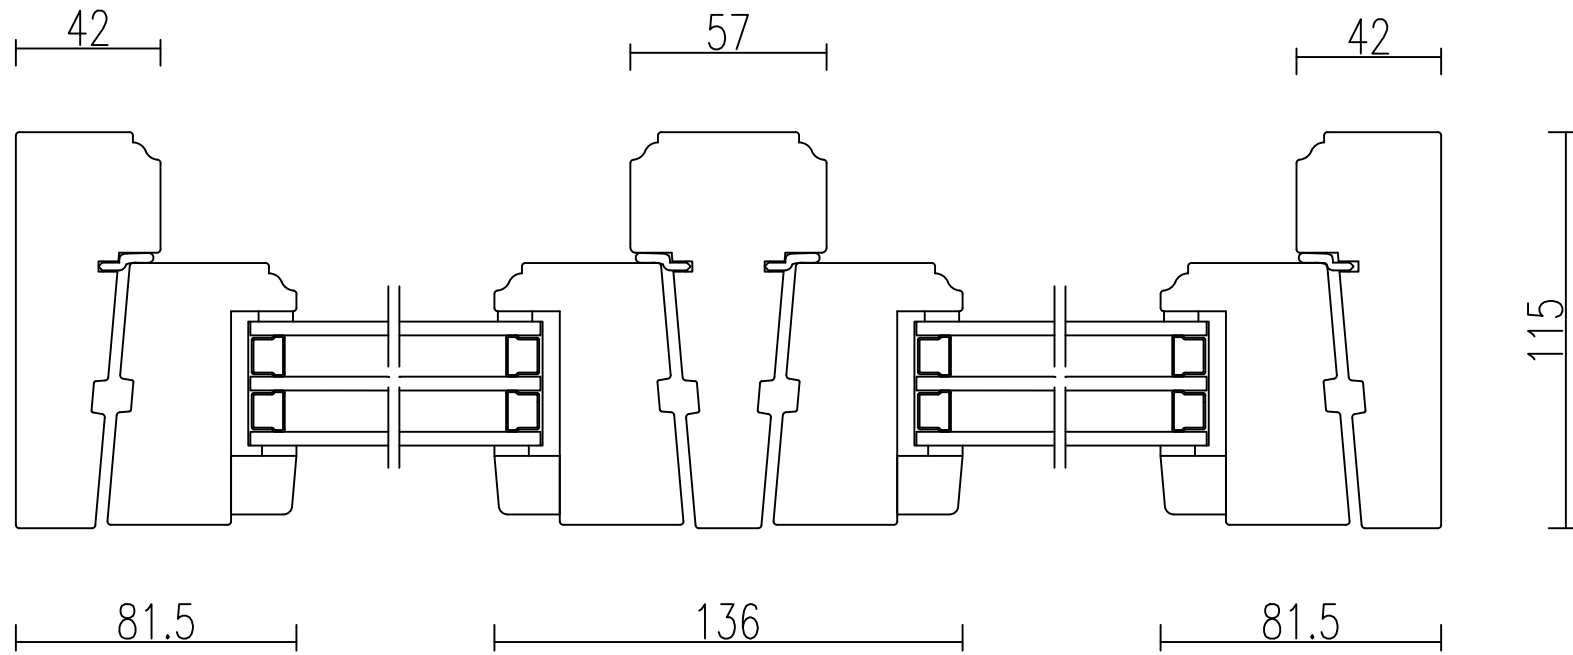

TEFU 30

Isolerglasfönster, utåtgående 3-glas

VERTIKALSNITT med tvärpost

HORISONTALSNITT med mittpost