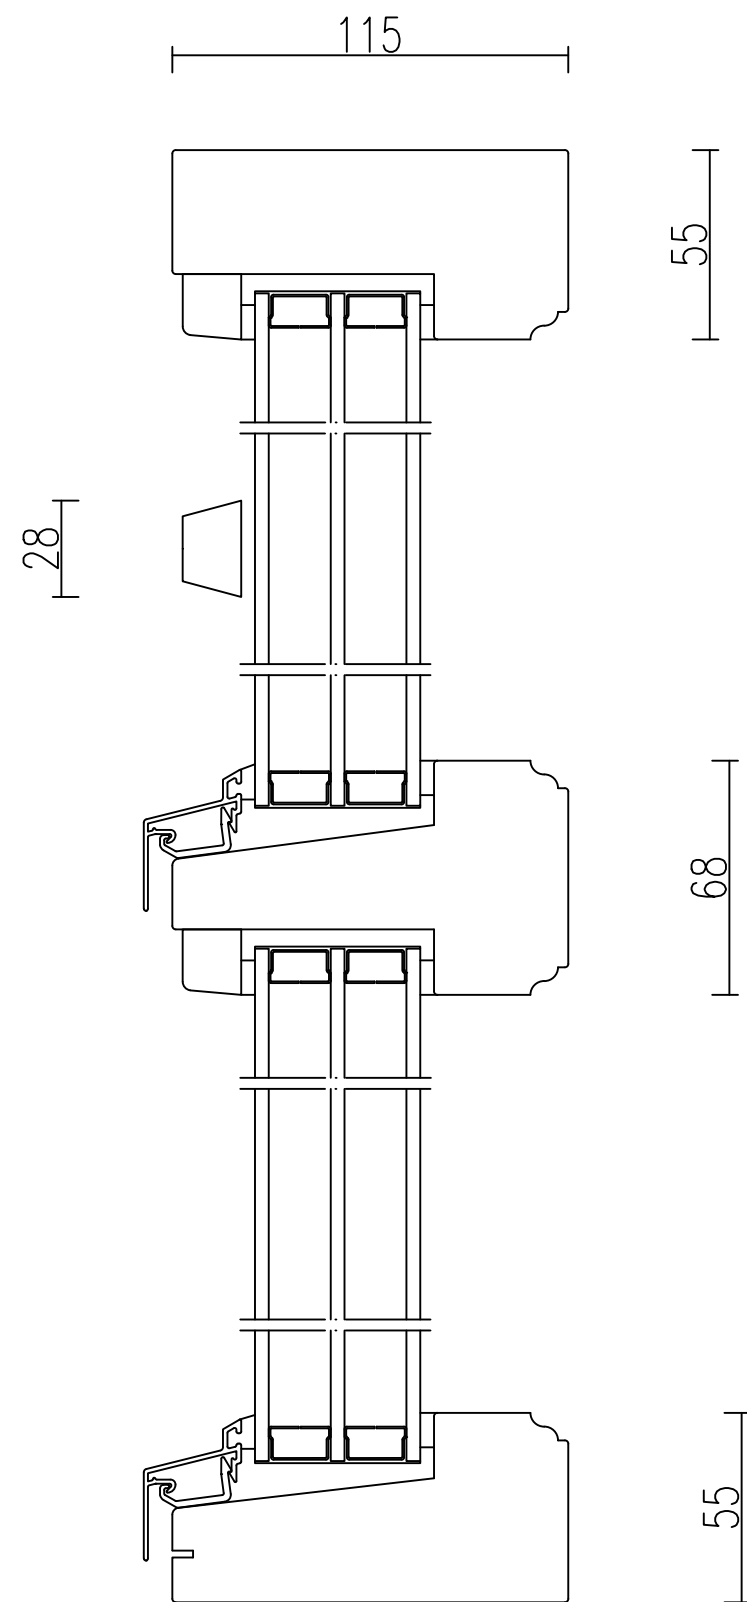

TFF 30

Fast fönster, 3-glas

VERTIKALSNITT med tvärpost och spröjs

HORISONTALSNITT med mittpost