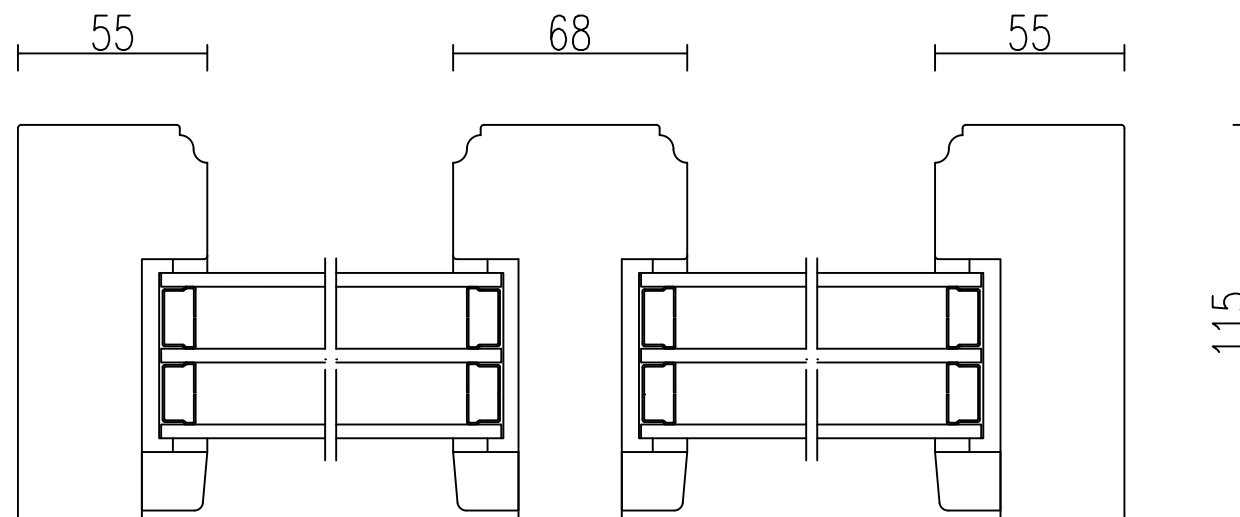

TFF 30

Fast fönster, 3-glas

VERTIKALSNITT med tvärpost och spröjs

HORISONTALSNITT med mittpost