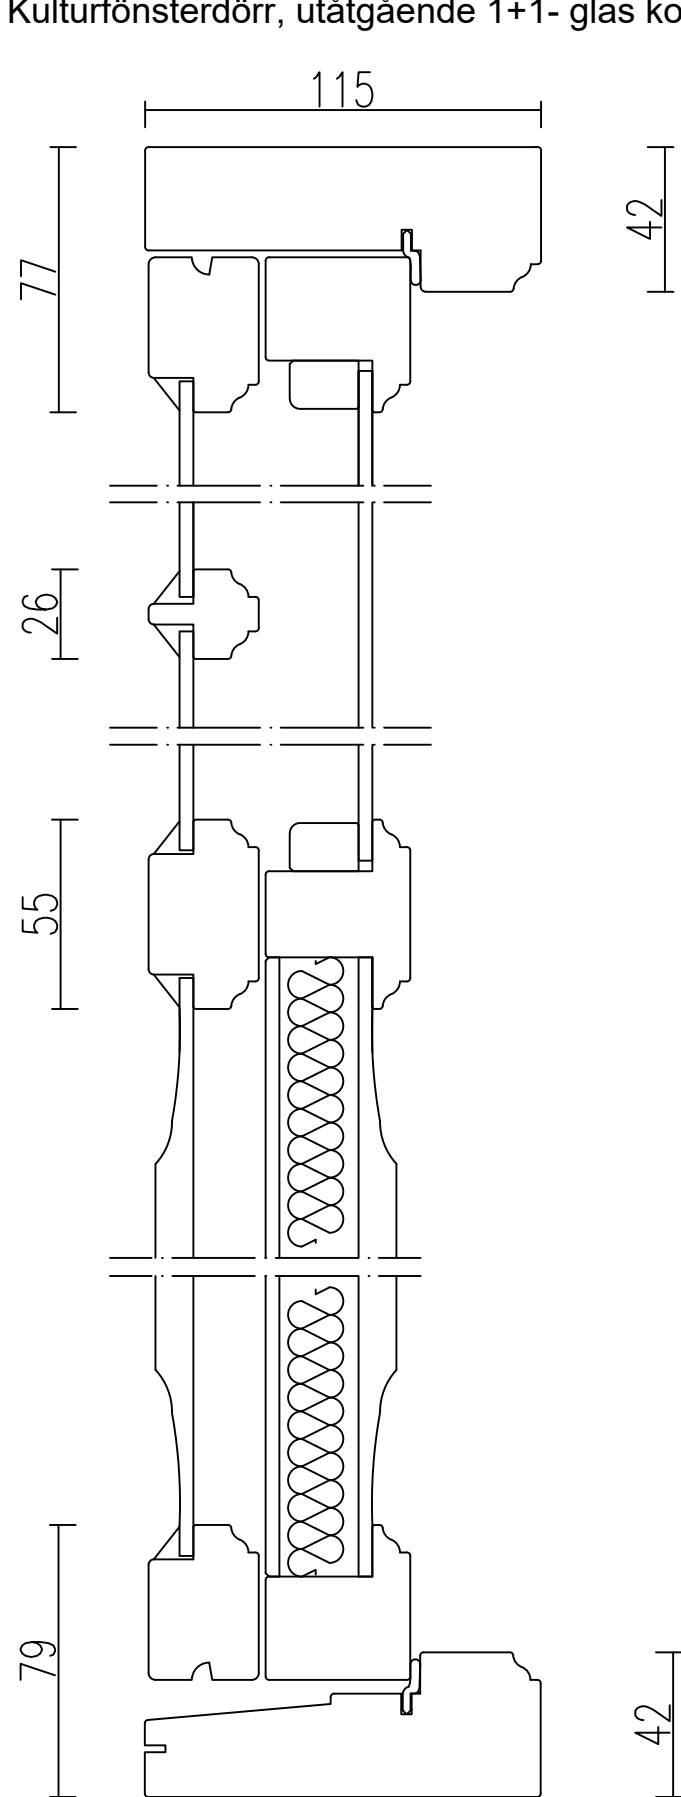

TKDU 11 / TKDUM 11

Kulturfönsterdörr, utåtgående 1+1- glas kopplade

VERTIKALSNITT med bröstning och spröjs

HORISONTALSNITT, Enkeldörr

HORISONTALSNITT, Pardörr