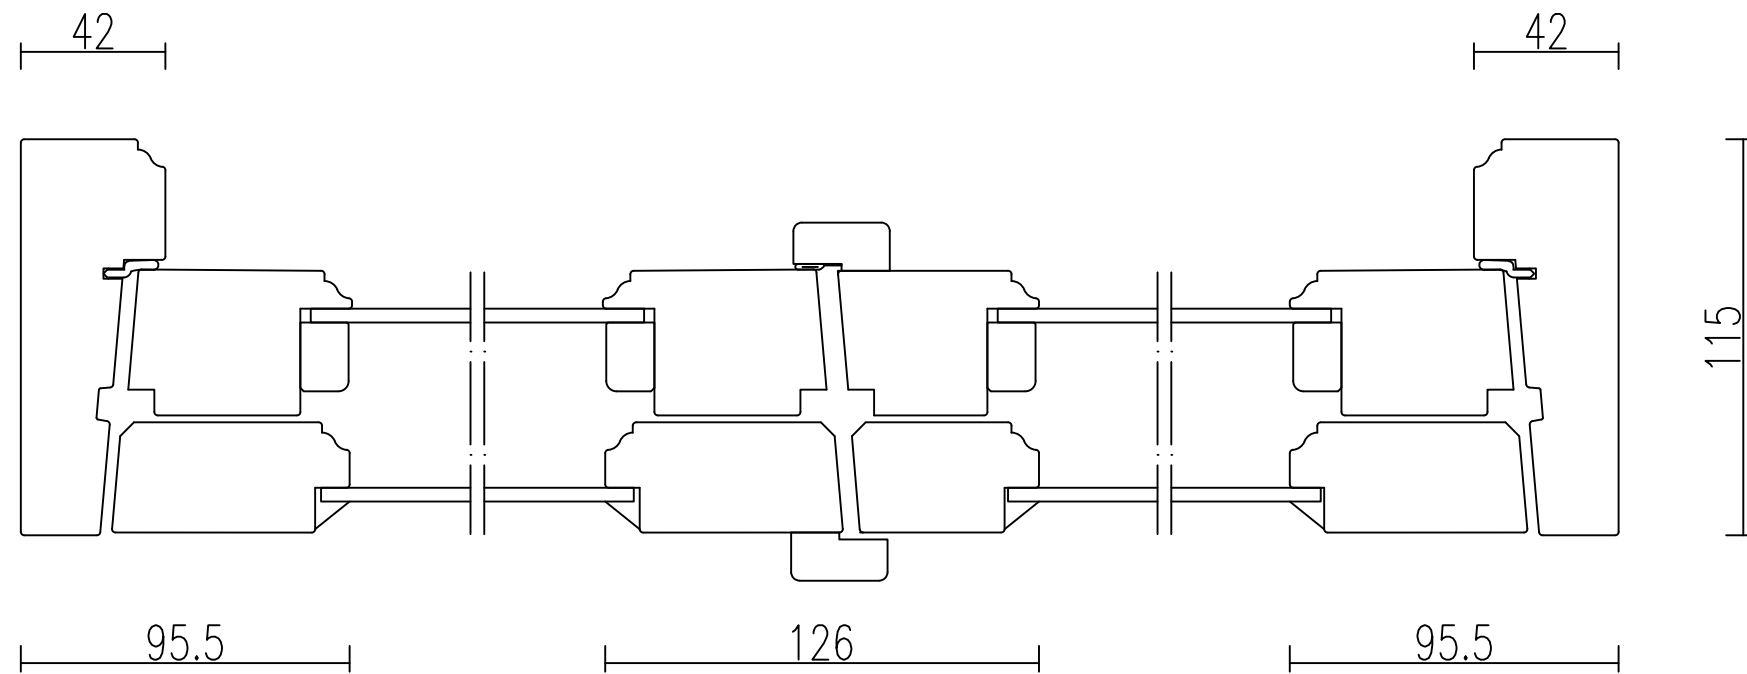

TKDU 11 / TKDUM 11

Kulturfönsterdörr, utåtgående 1+1- glas kopplade

VERTIKALSNITT med bröstning och spröjs

HORISONTALSNITT, Enkeldörr

HORISONTALSNITT, Pardörr