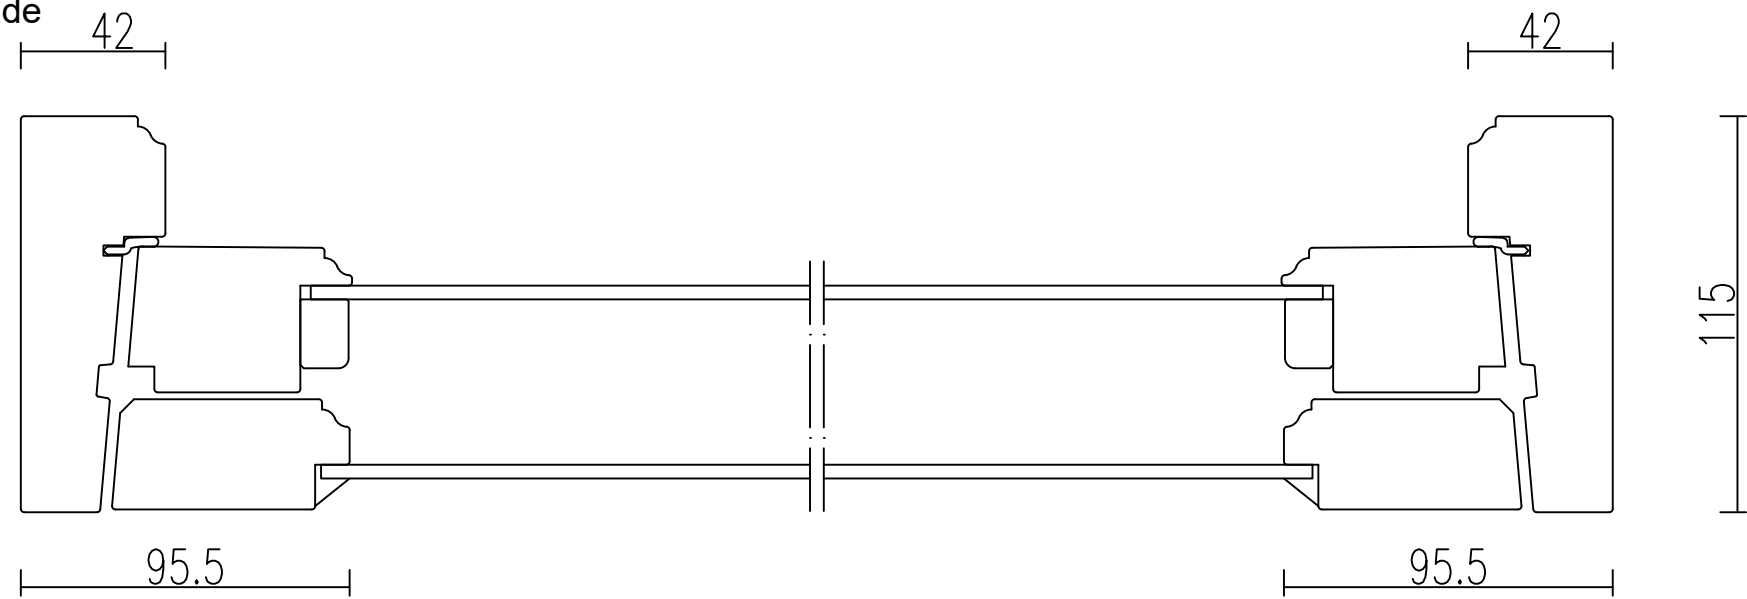

TKDU 11 / TKDUM 11

Kulturfönsterdörr, utåtgående 1+1- glas kopplade

VERTIKALSNITT med bröstning och spröjs

HORISONTALSNITT, Enkeldörr

HORISONTALSNITT, Pardörr