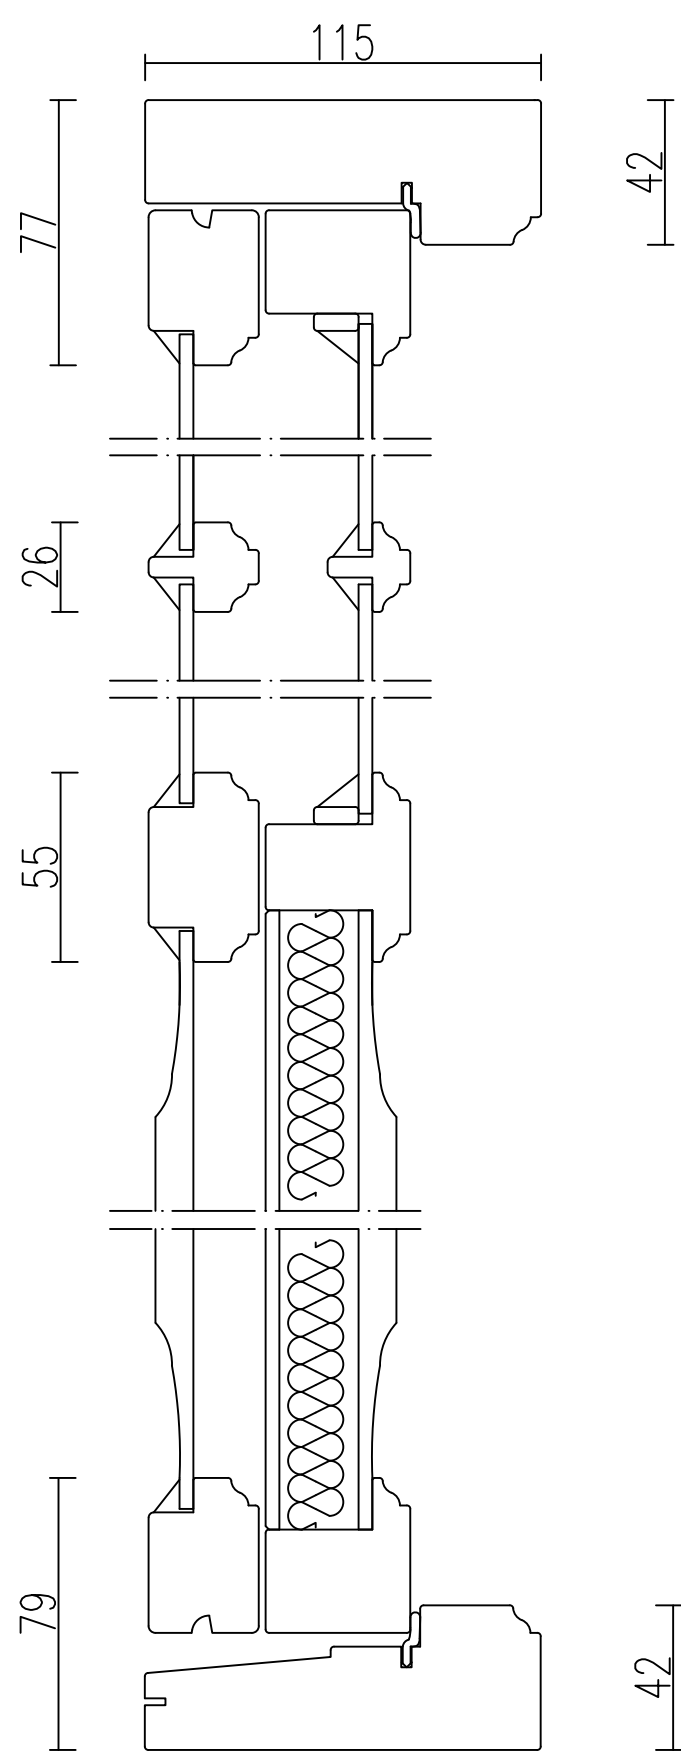

TKDU 11-S / TKDUM 11-S

Kulturfönsterdörr, utåtgående 1+1- glas kopplade, spröjs även inner

VERTIKALSNITT med bröstning och spröjs

HORISONTALSNITT, Enkeldörr

HORISONTALSNITT, Pardörr