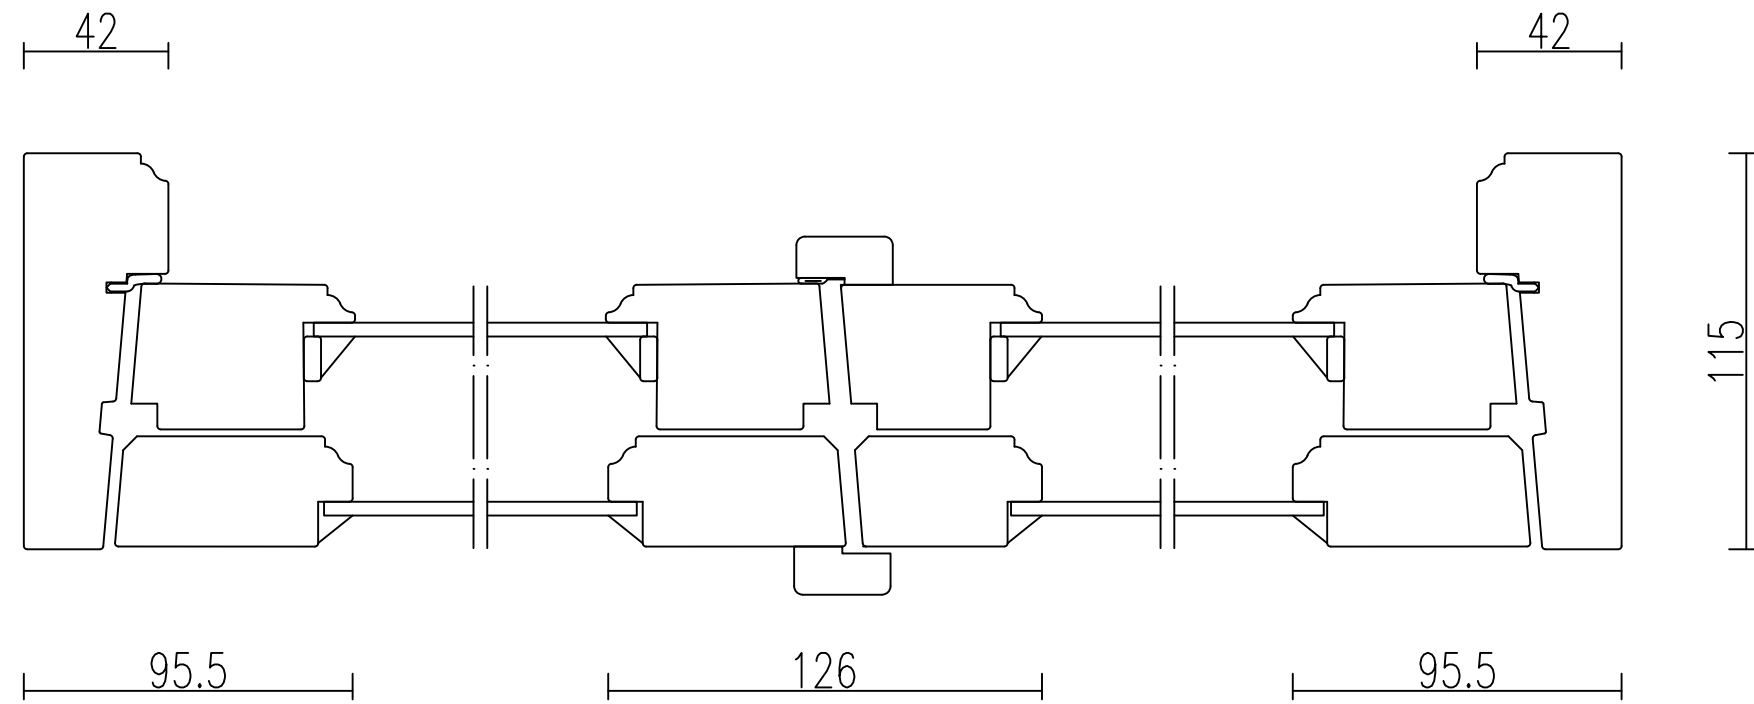

TKDU 11-S / TKDUM 11-S

Kulturfönsterdörr, utåtgående 1+1- glas kopplade, spröjs även inner

VERTIKALSNITT med bröstning och spröjs

HORISONTALSNITT, Enkeldörr

HORISONTALSNITT, Pardörr