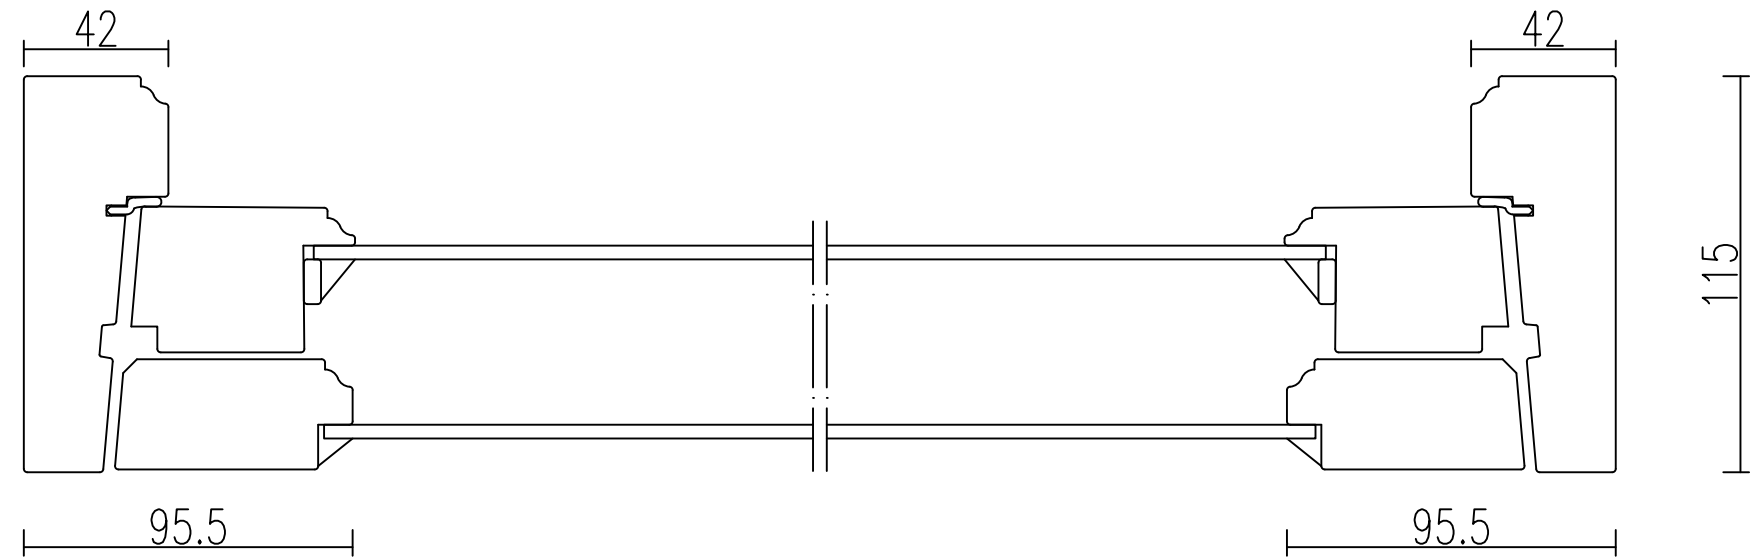

TKDU 11-S / TKDUM 11-S

Kulturfönsterdörr, utåtgående 1+1- glas kopplade, spröjs även inner

VERTIKALSNITT med bröstning och spröjs

HORISONTALSNITT, Enkeldörr

HORISONTALSNITT, Pardörr