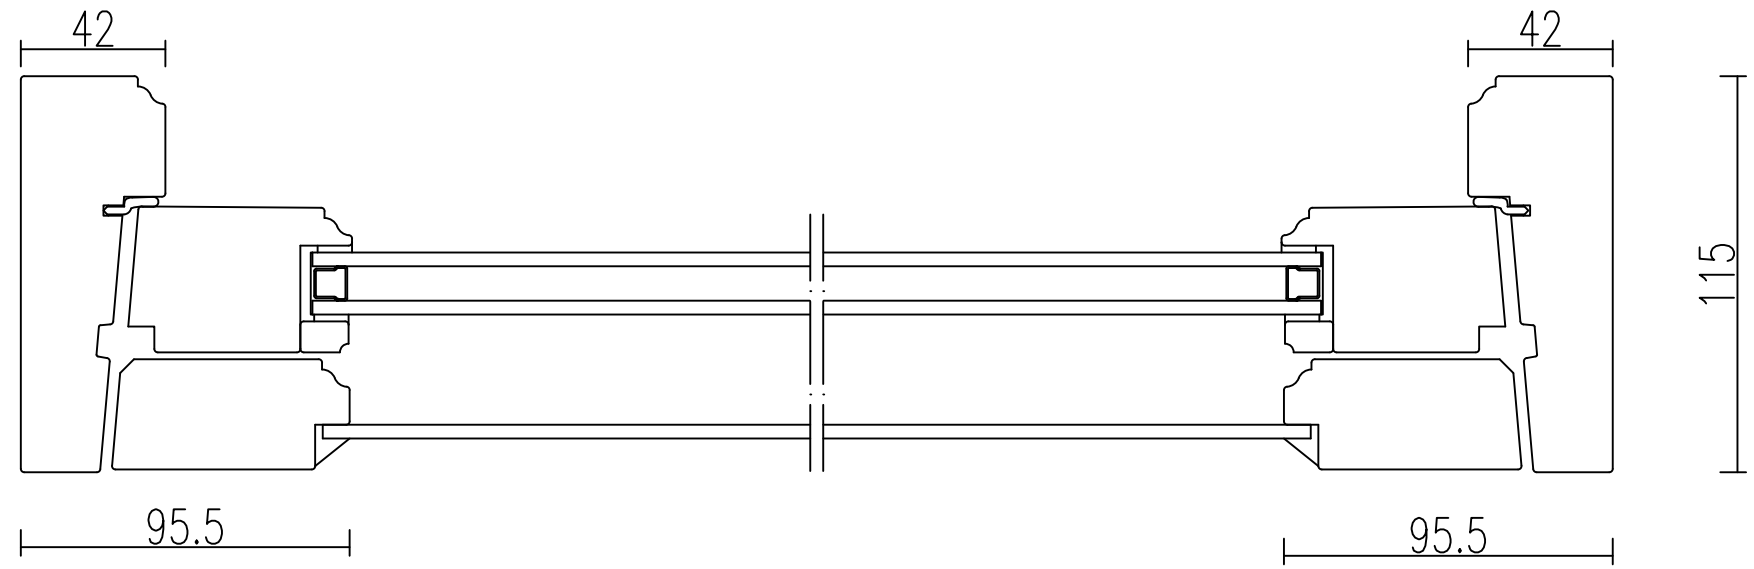

TKDU 21 / TKDUM 21

Kulturfönsterdörr, utåtgående 2+1- glas kopplade

VERTIKALSNITT med bröstning och spröjs

HORISONTALSNITT, Enkeldörr

HORISONTALSNITT, Pardörr