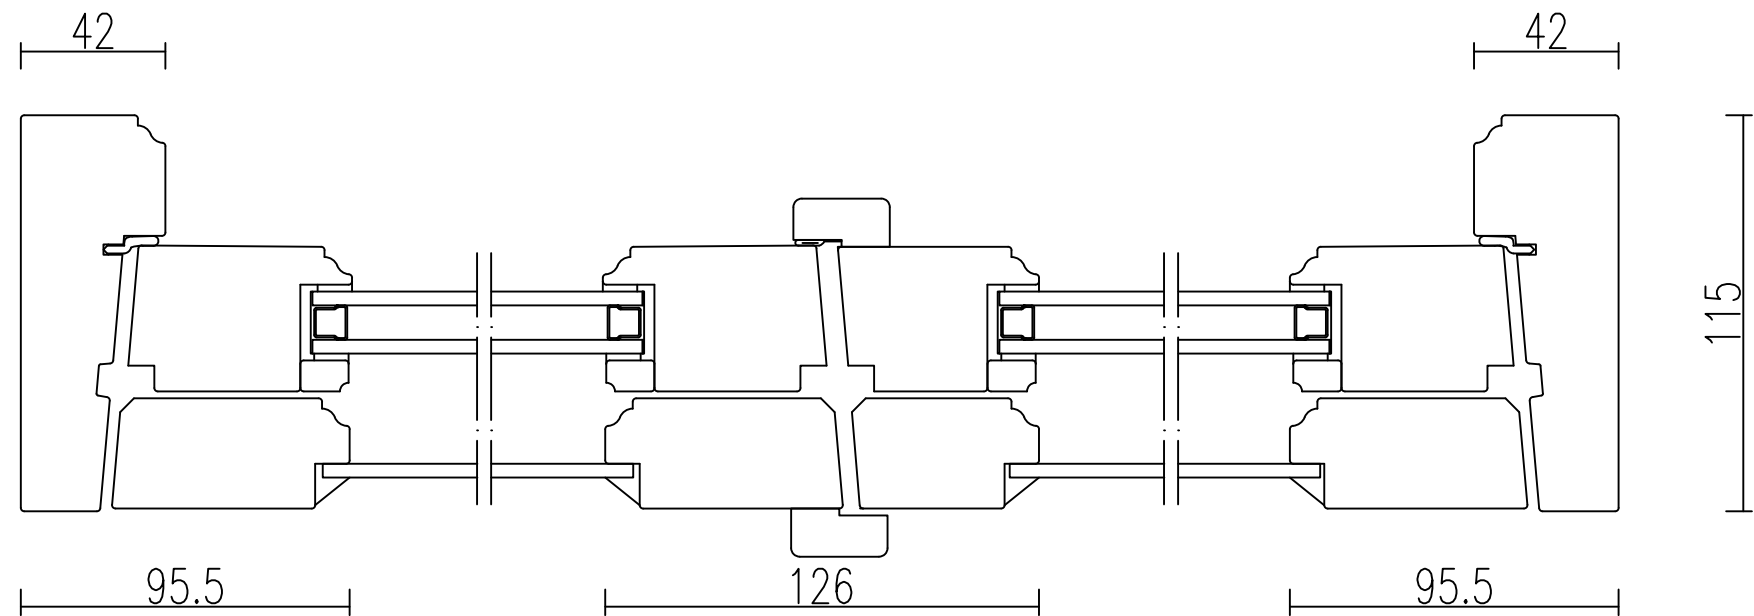

TKDU 21 / TKDUM 21

Kulturfönsterdörr, utåtgående 2+1- glas kopplade

VERTIKALSNITT med bröstning och spröjs

HORISONTALSNITT, Enkeldörr

HORISONTALSNITT, Pardörr