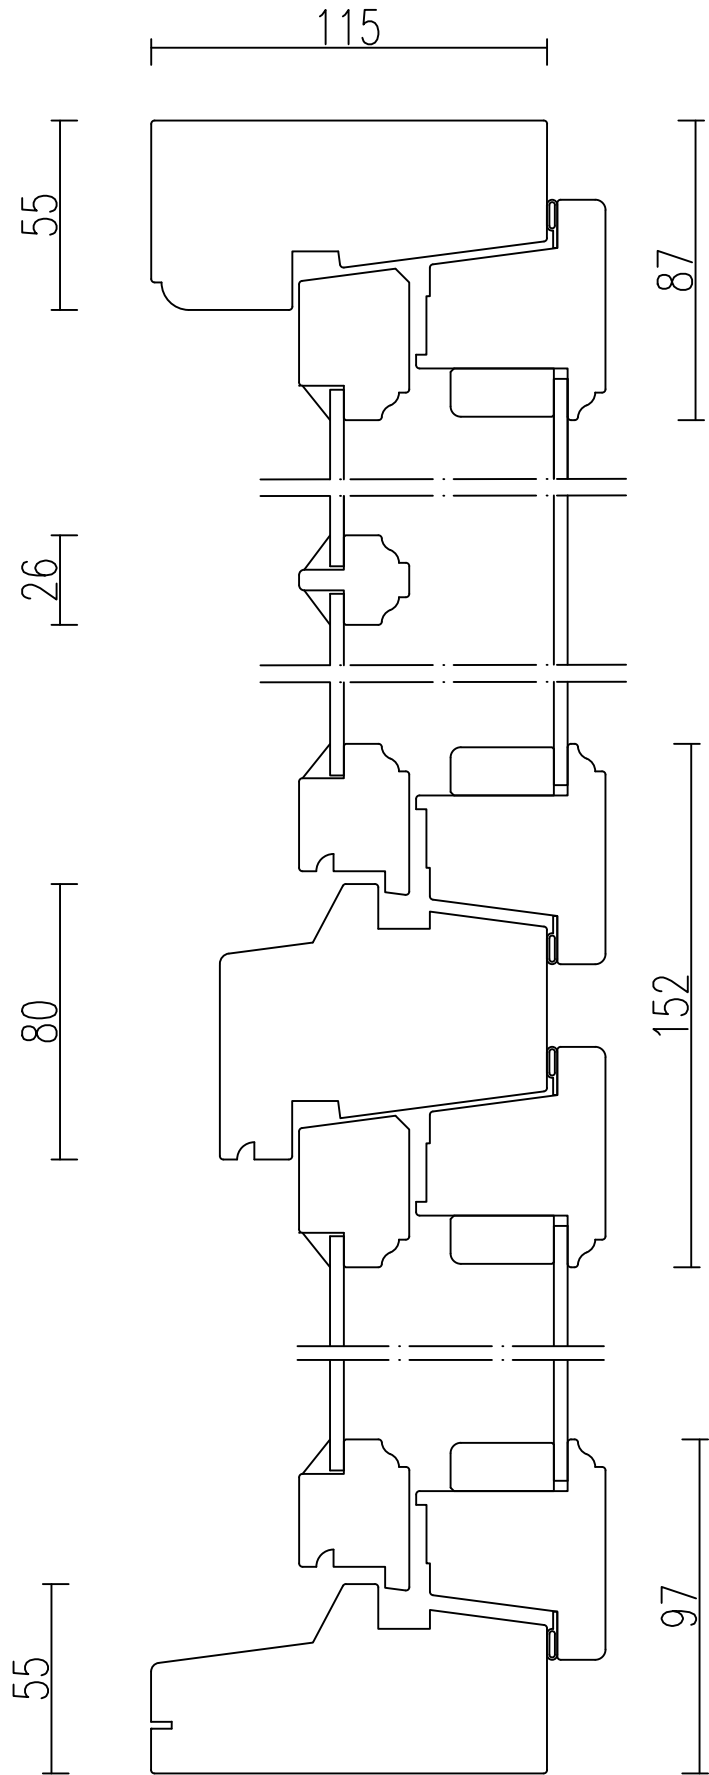

TKFI 11 / TKFIM 11

Kulturfönster inåtgående 1+1- glas kopplade

VERIKALSNITT med tvärpost och spröjs

HORISONTALSNITT med mittpost

HORISONTALSNITT med mötesbågar