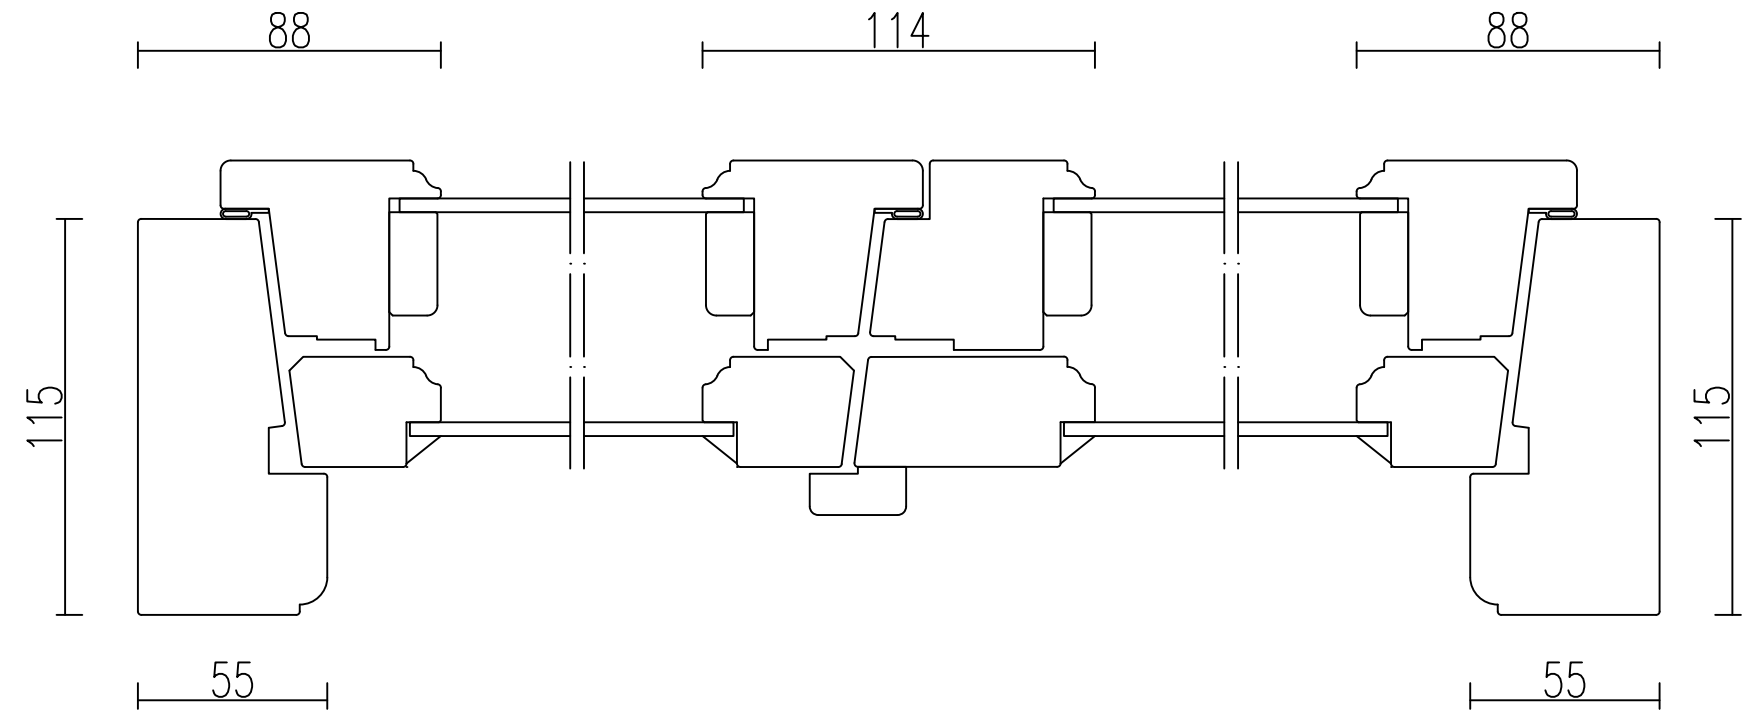

TKFI 11 / TKFIM 11

Kulturfönster inåtgående 1+1- glas kopplade

VERIKALSNITT med tvärpost och spröjs

HORISONTALSNITT med mittpost

HORISONTALSNITT med mötesbågar