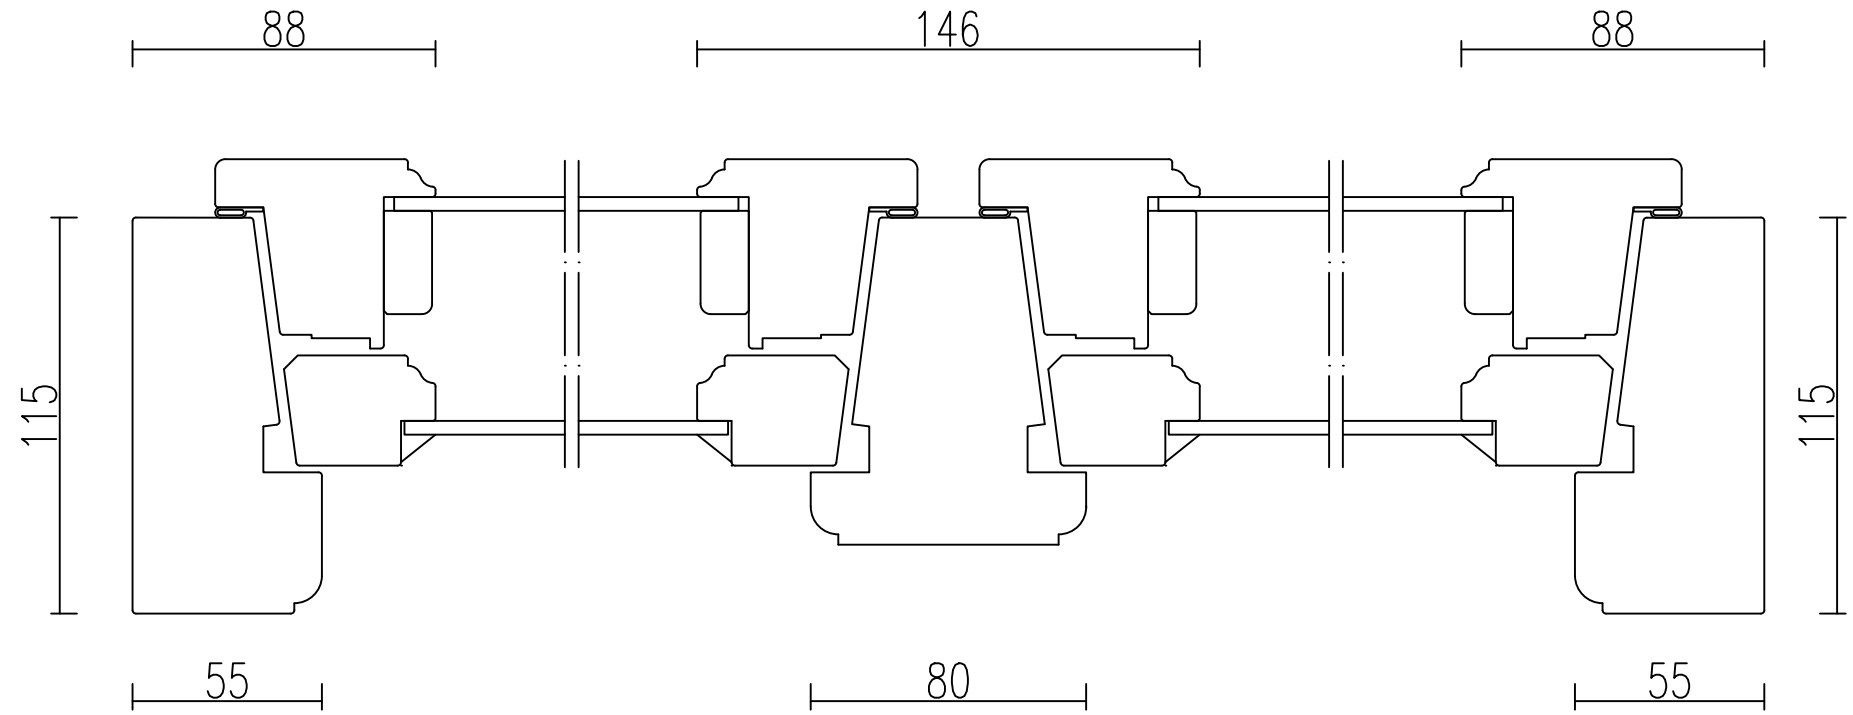

TKFI 11 / TKFIM 11

Kulturfönster inåtgående 1+1- glas kopplade

VERIKALSNITT med tvärpost och spröjs

HORISONTALSNITT med mittpost

HORISONTALSNITT med mötesbågar