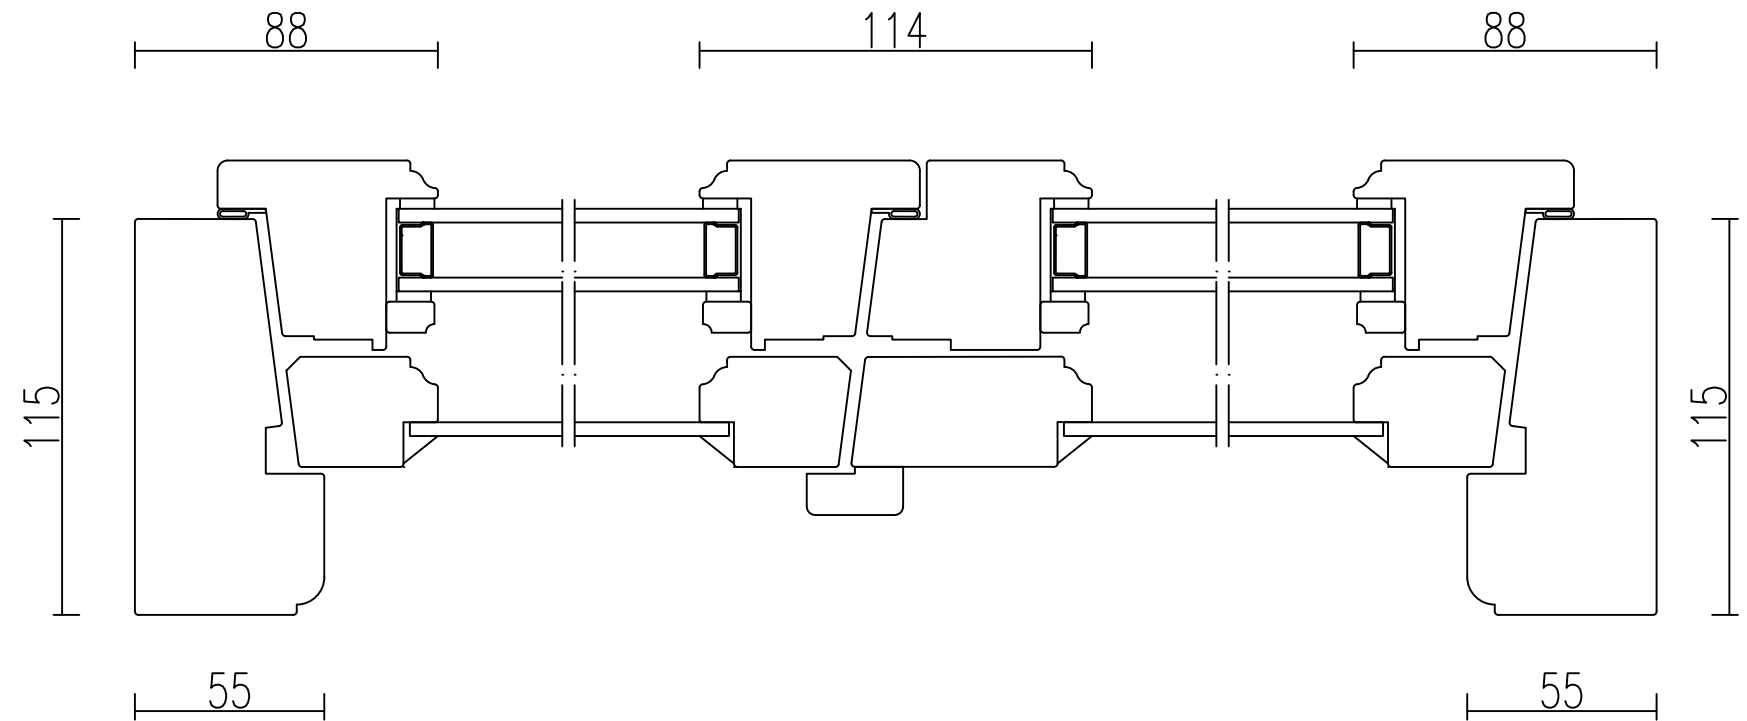

TKFI 21 / TKFIM 21

Kulturfönster inåtgående 2+1-glas kopplade

VERIKALSNITT med tvärpost och spröjs

HORISONTALSNITT med mittpost

HORISONTALSNITT med mötesbågar