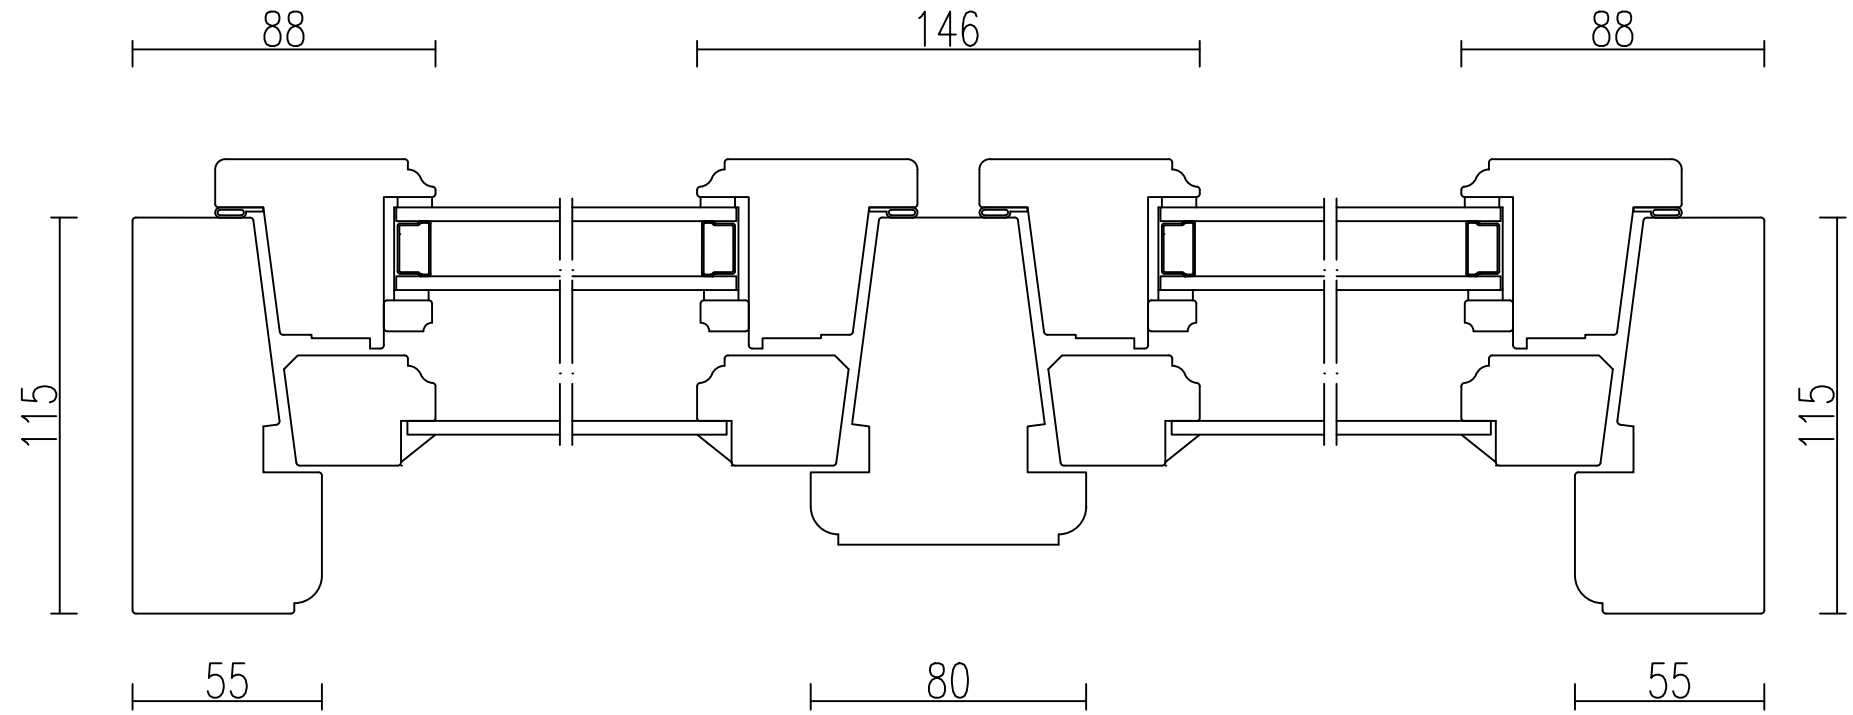

TKFI 21 / TKFIM 21

Kulturfönster inåtgående 2+1-glas kopplade

VERIKALSNITT med tvärpost och spröjs

HORISONTALSNITT med mittpost

HORISONTALSNITT med mötesbågar