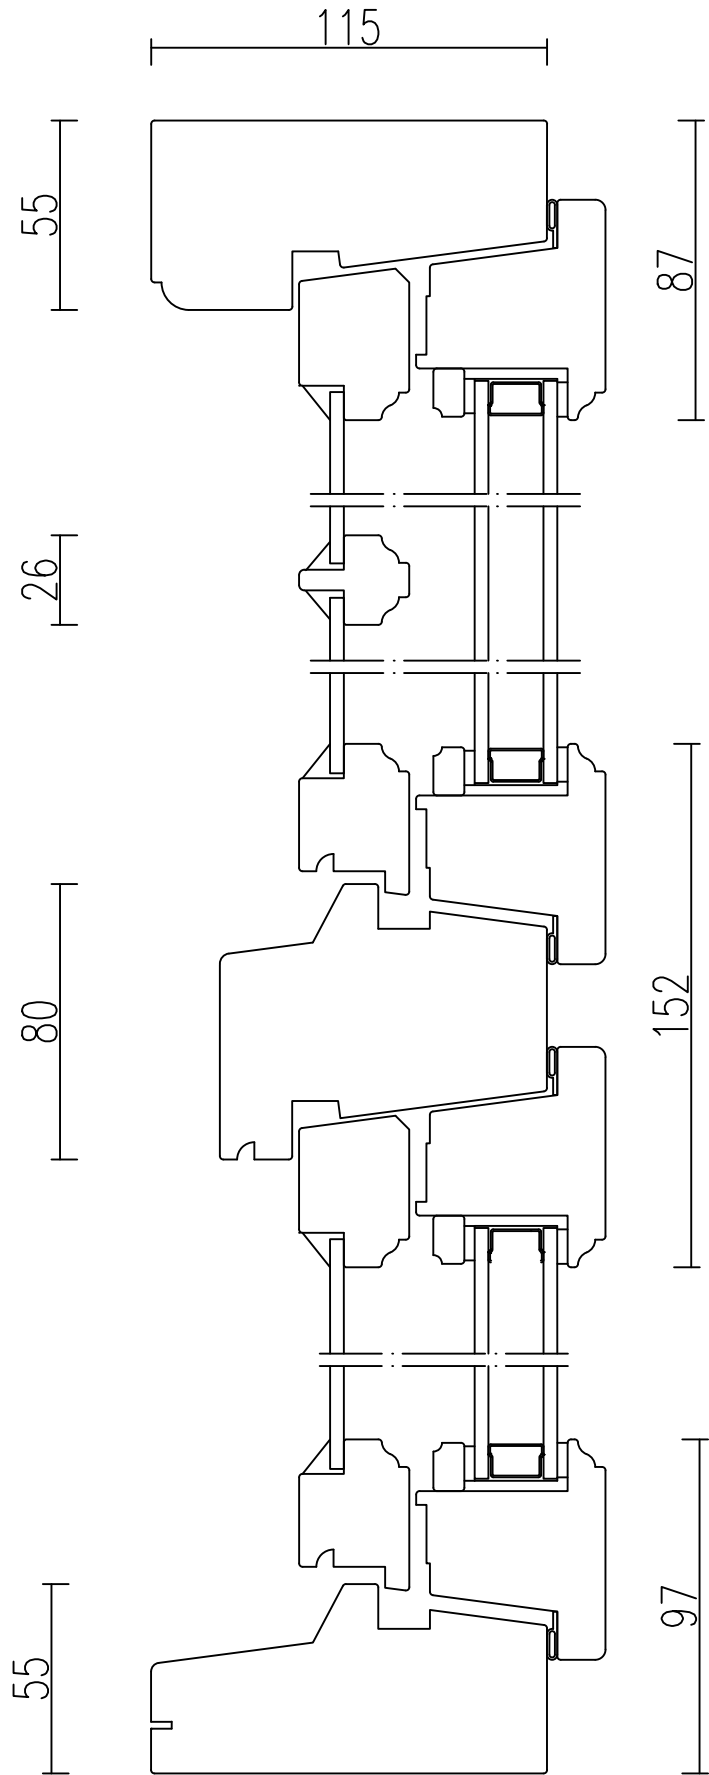

TKFI 21 / TKFIM 21

Kulturfönster inåtgående 2+1-glas kopplade

VERIKALSNITT med tvärpost och spröjs

HORISONTALSNITT med mittpost

HORISONTALSNITT med mötesbågar