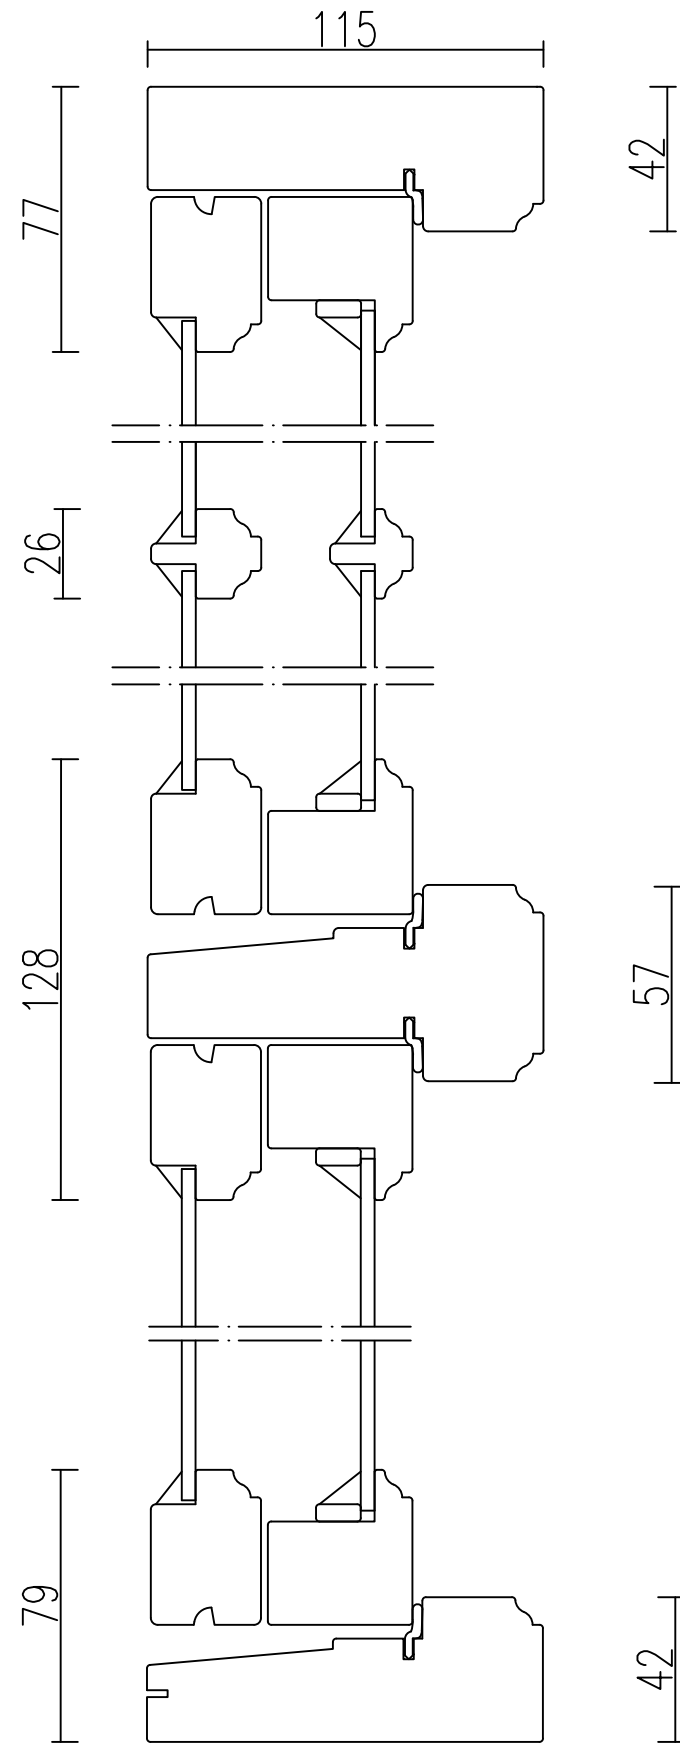

TKFU 11-S

Kulturfönster, utåtgående 1+1- glas kopplade, spröjs även inner

VERTIKALSNITT med tvärpost och spröjs

HORISONTALSNITT med mittpost