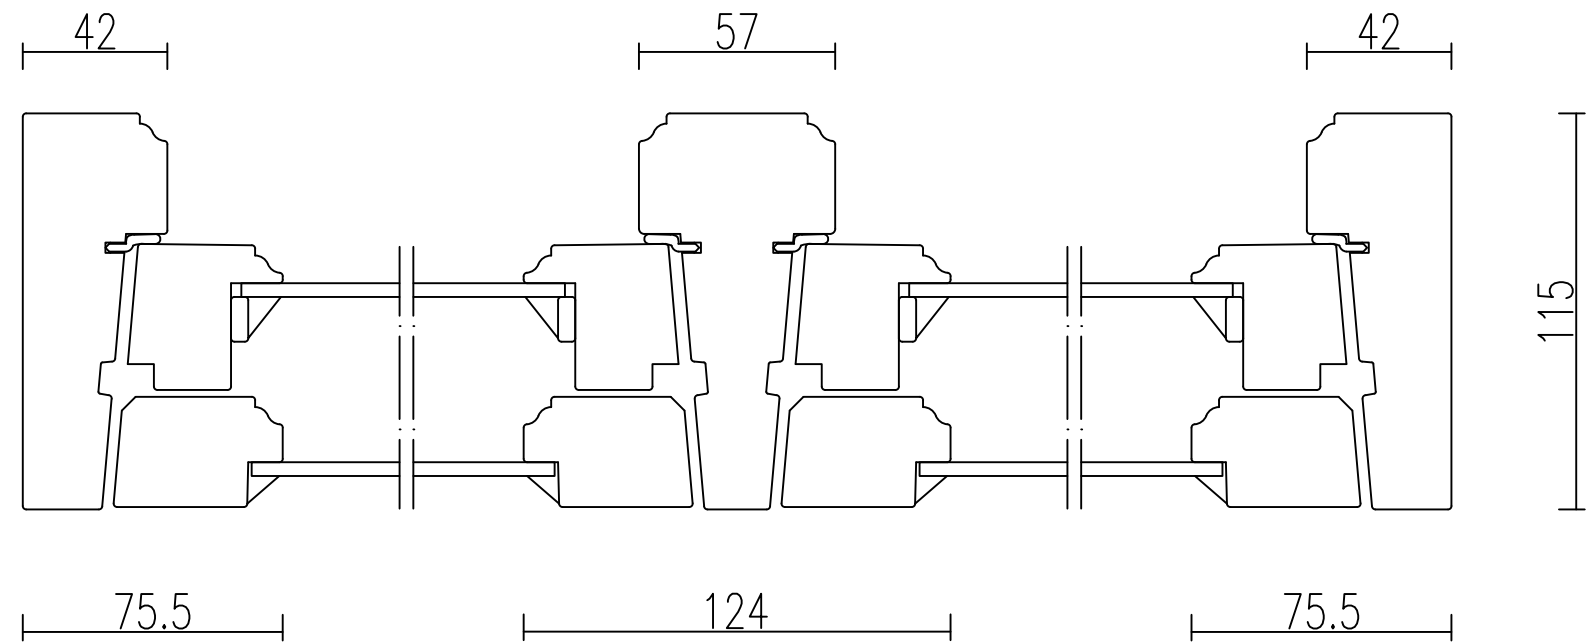

TKFU 11-S

Kulturfönster, utåtgående 1+1- glas kopplade, spröjs även inner

VERTIKALSNITT med tvärpost och spröjs

HORISONTALSNITT med mittpost