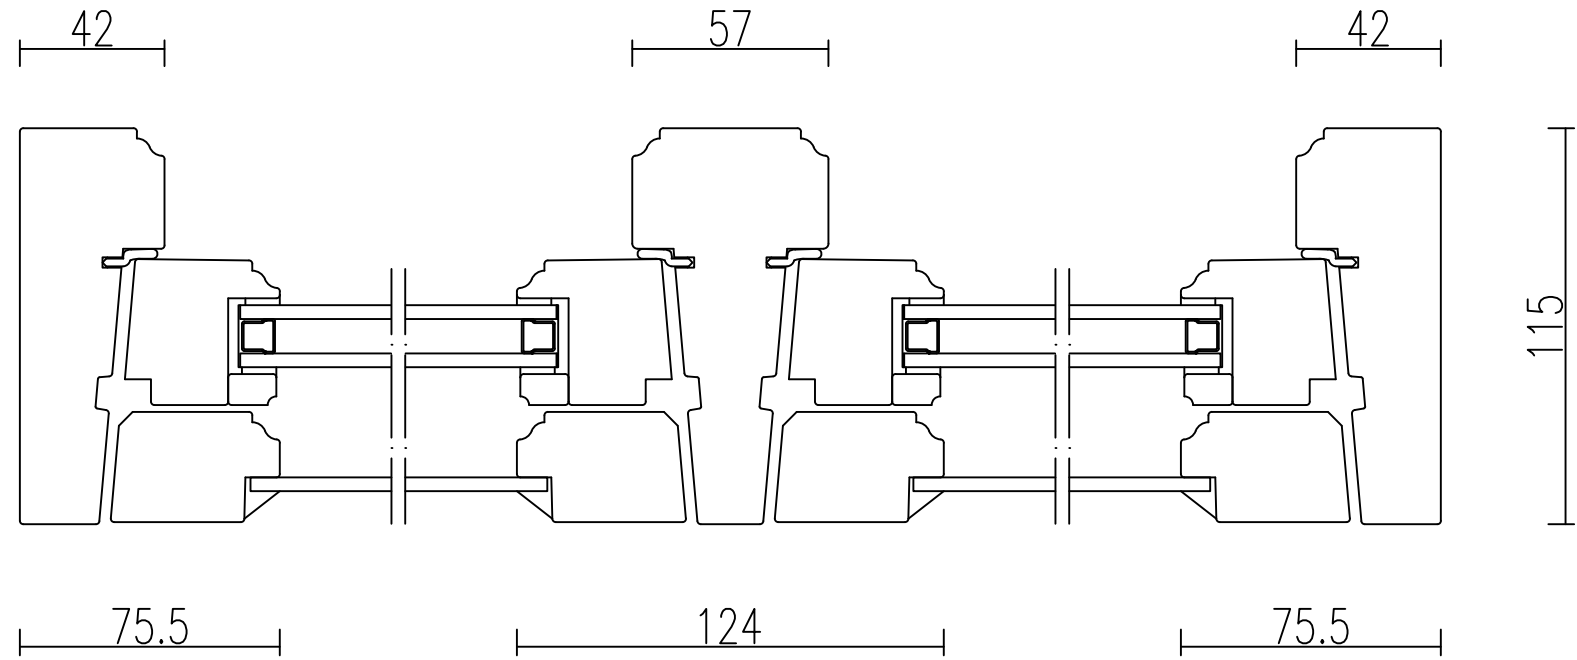

TKFU 21

Kulturfönster, utåtgående 2+1- glas kopplade

VERTIKALSNIITT med tvärpost och spröjs

HORISONTALSNITT med mittpost