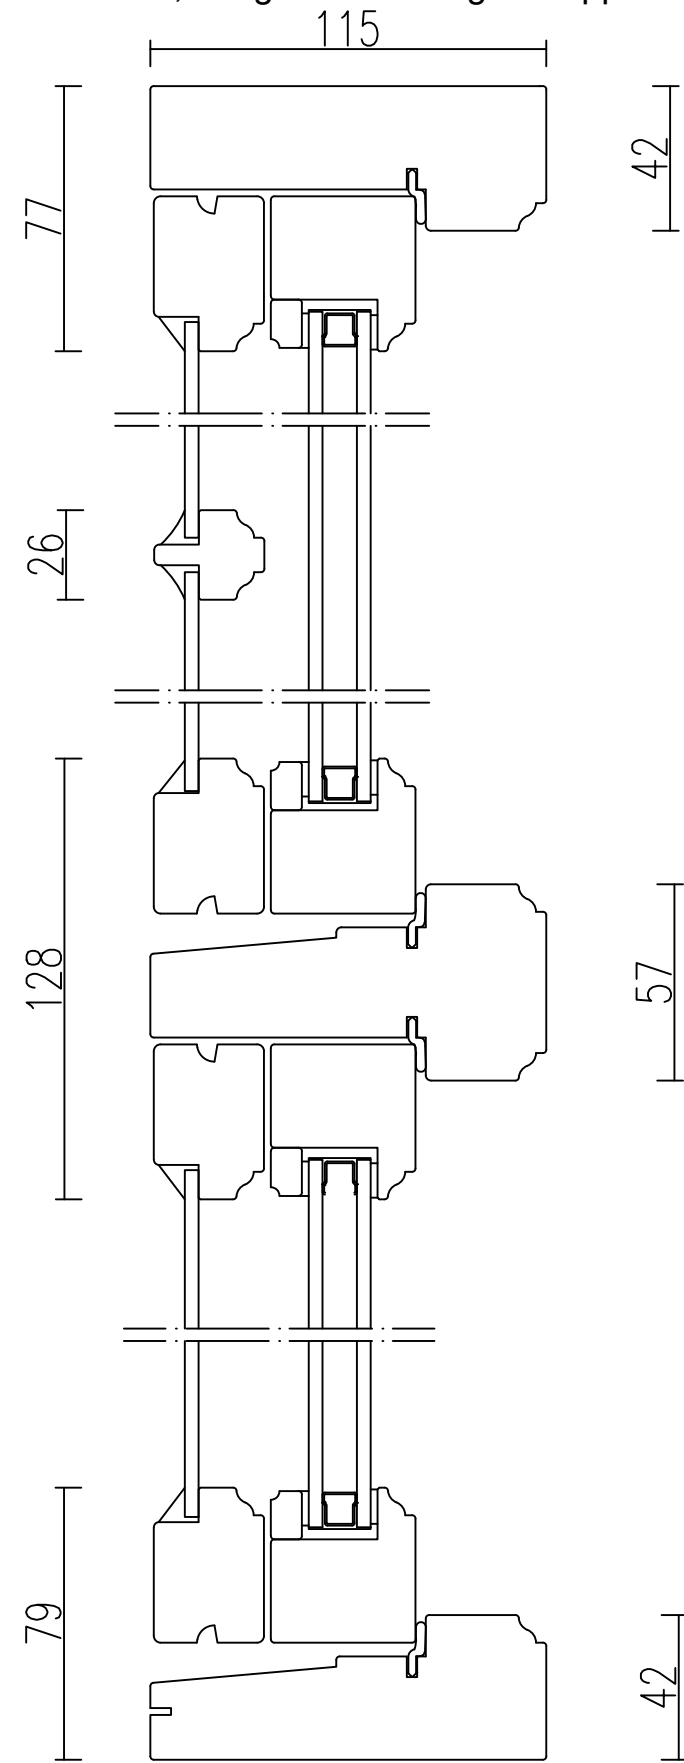

TKFU 21

Kulturfönster, utåtgående 2+1- glas kopplade

VERTIKALSNIITT med tvärpost och spröjs

HORISONTALSNITT med mittpost