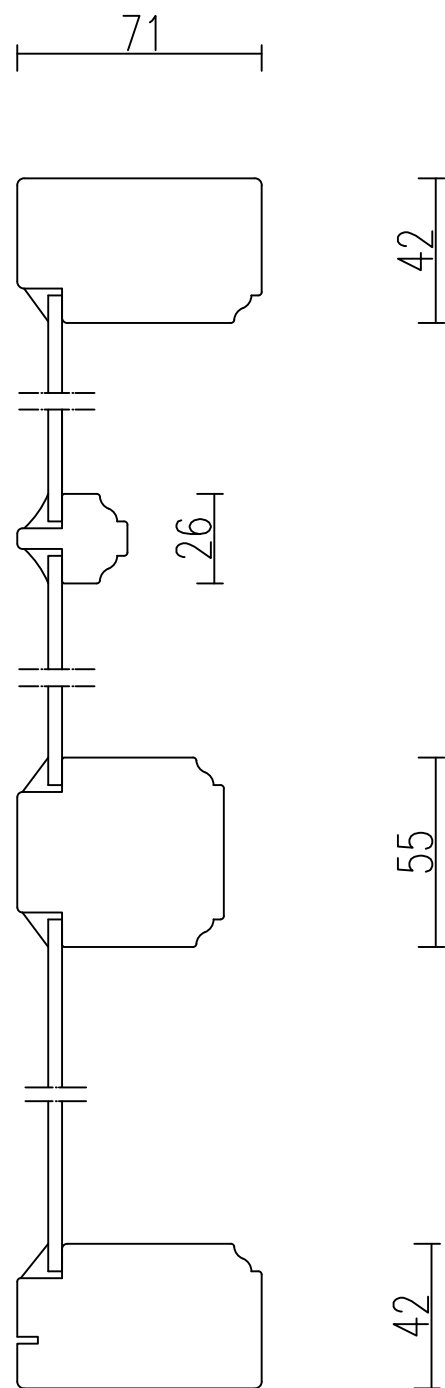

TVFF

Verandafönster fasta 1-glas

VERTIKALSNITT med tvärpost och spröjs

HORISONTALSNITT med mittpost