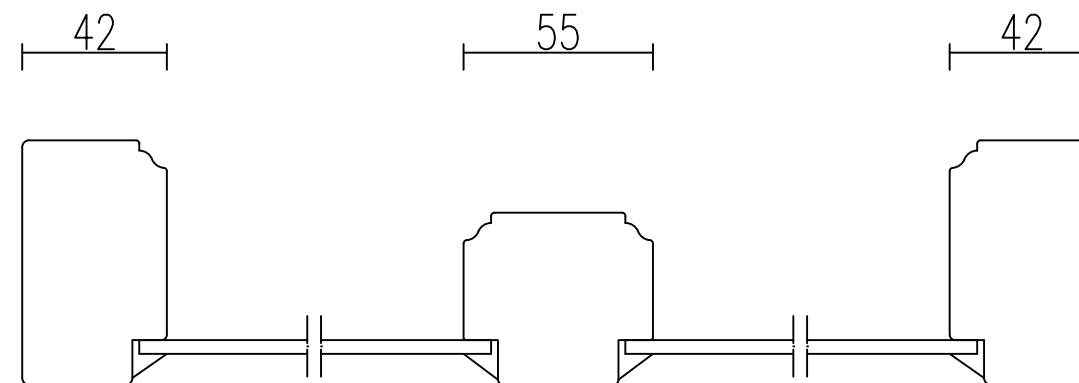

TVFF

Verandafönster fasta 1-glas

VERTIKALSNITT med tvärpost och spröjs

HORISONTALSNITT med mittpost