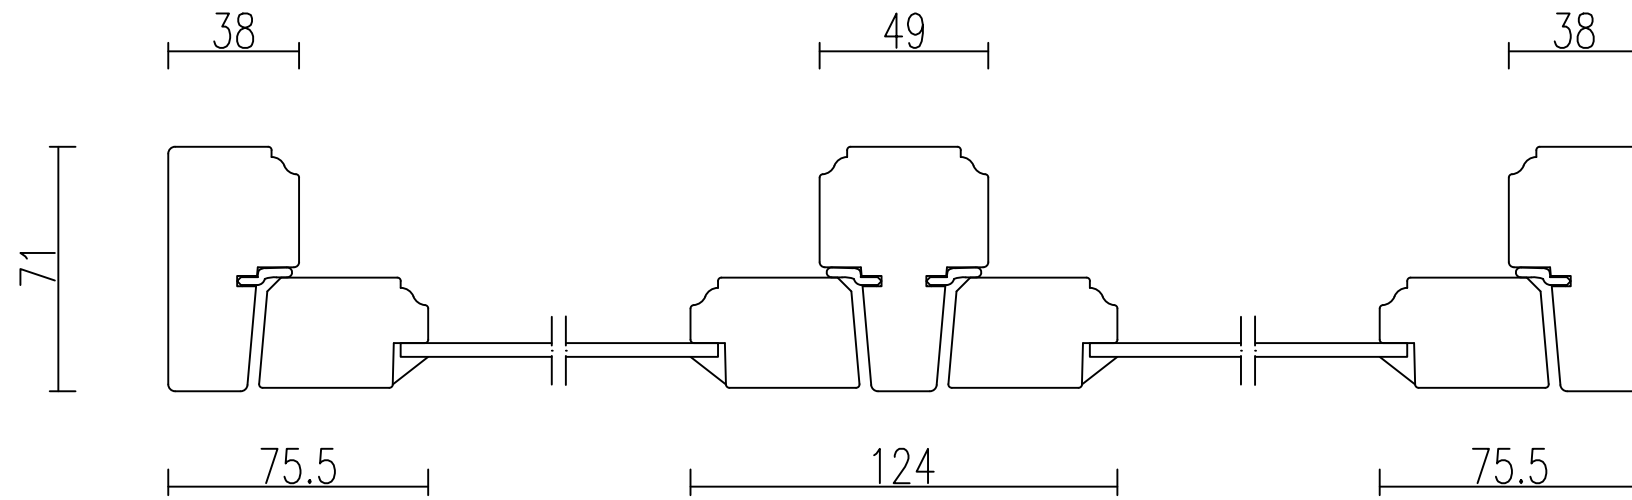

TVFU

Verandafönster, utåtgående 1-glas

VERTIKALSNITT med tvärpost och spröjs

HORISONTALSNITT med mittpost