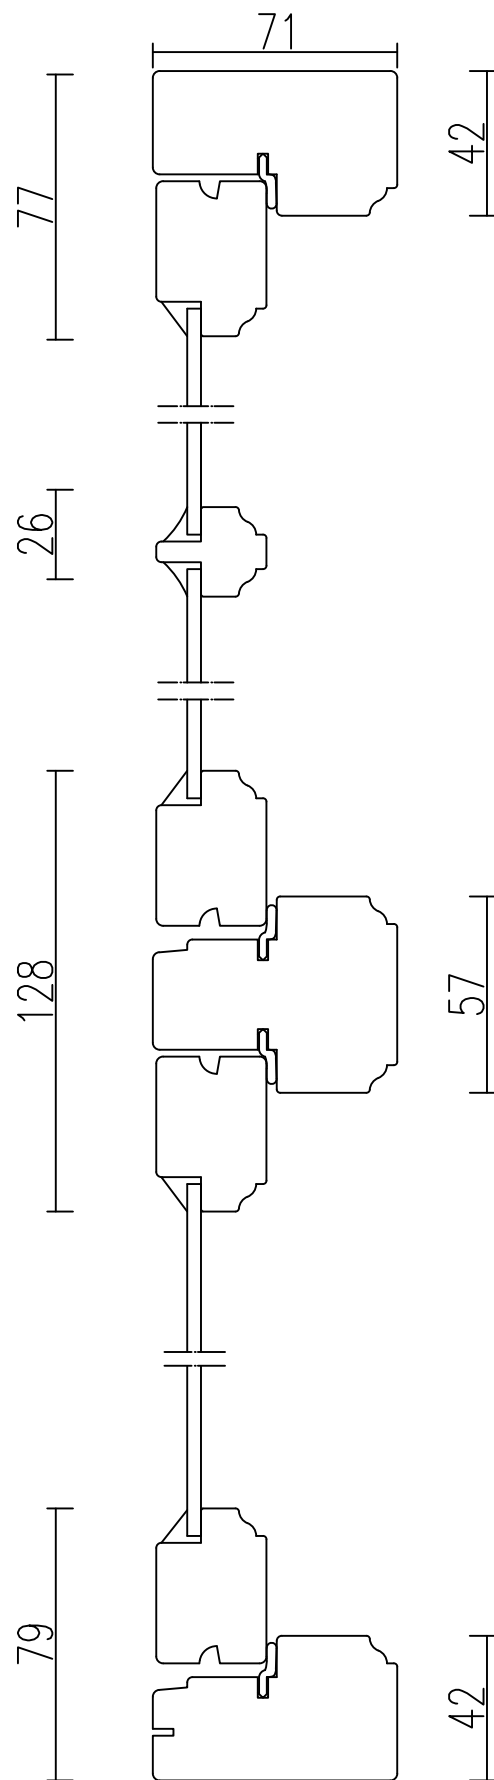

TVFU

Verandafönster, utåtgående 1-glas

VERTIKALSNITT med tvärpost och spröjs

HORISONTALSNITT med mittpost